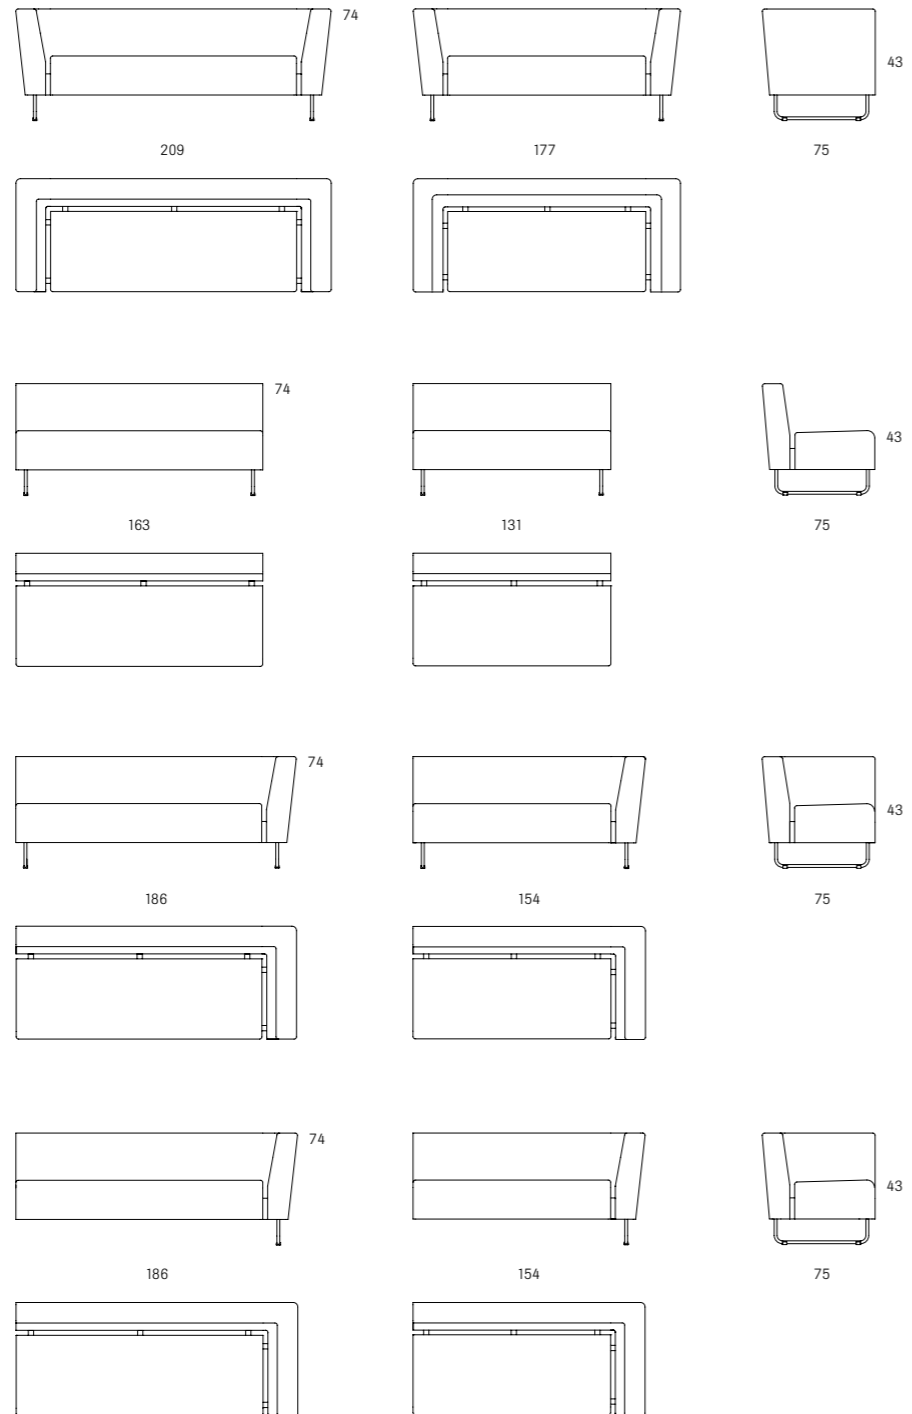

Gap Lounge

SWEDESE

	Sektionssoffa, fåtölj.	Modular seating, easy chair.	Modulsofa, Sessel.
Material	Stomme: Massivträ. Stoppning: Kallsaum med fiberfyll. Nozagfjädring i sits. Ben: Ek- eller ask ben alt. medstativ i vit eller svart lack eller kromat stål. Fristående och kopplingsbara enheter.	Frame: Solid wood. Filling: High resilience foam. Nozag springs in seat. Base: Oak or ash legs or sled base in white or black lacquer or chrome finish. Free-standing and linking units.	Gestell: Massiv Holz. Polsterung: Kaltschaum mit Füllfasern. Sitz mit Nosagfederung. Beine: Beine in Eiche oder Esche oder Stahlkufengestell weiß oder verchromt. Freistehende und kombinierbare Elemente.

1:50

För fler kombinationer, se Swedese prislista.

You'll find more combinations in the Swedese pricelist.

Weitere Kombinationen finden sie in der Swedese-Preisliste.