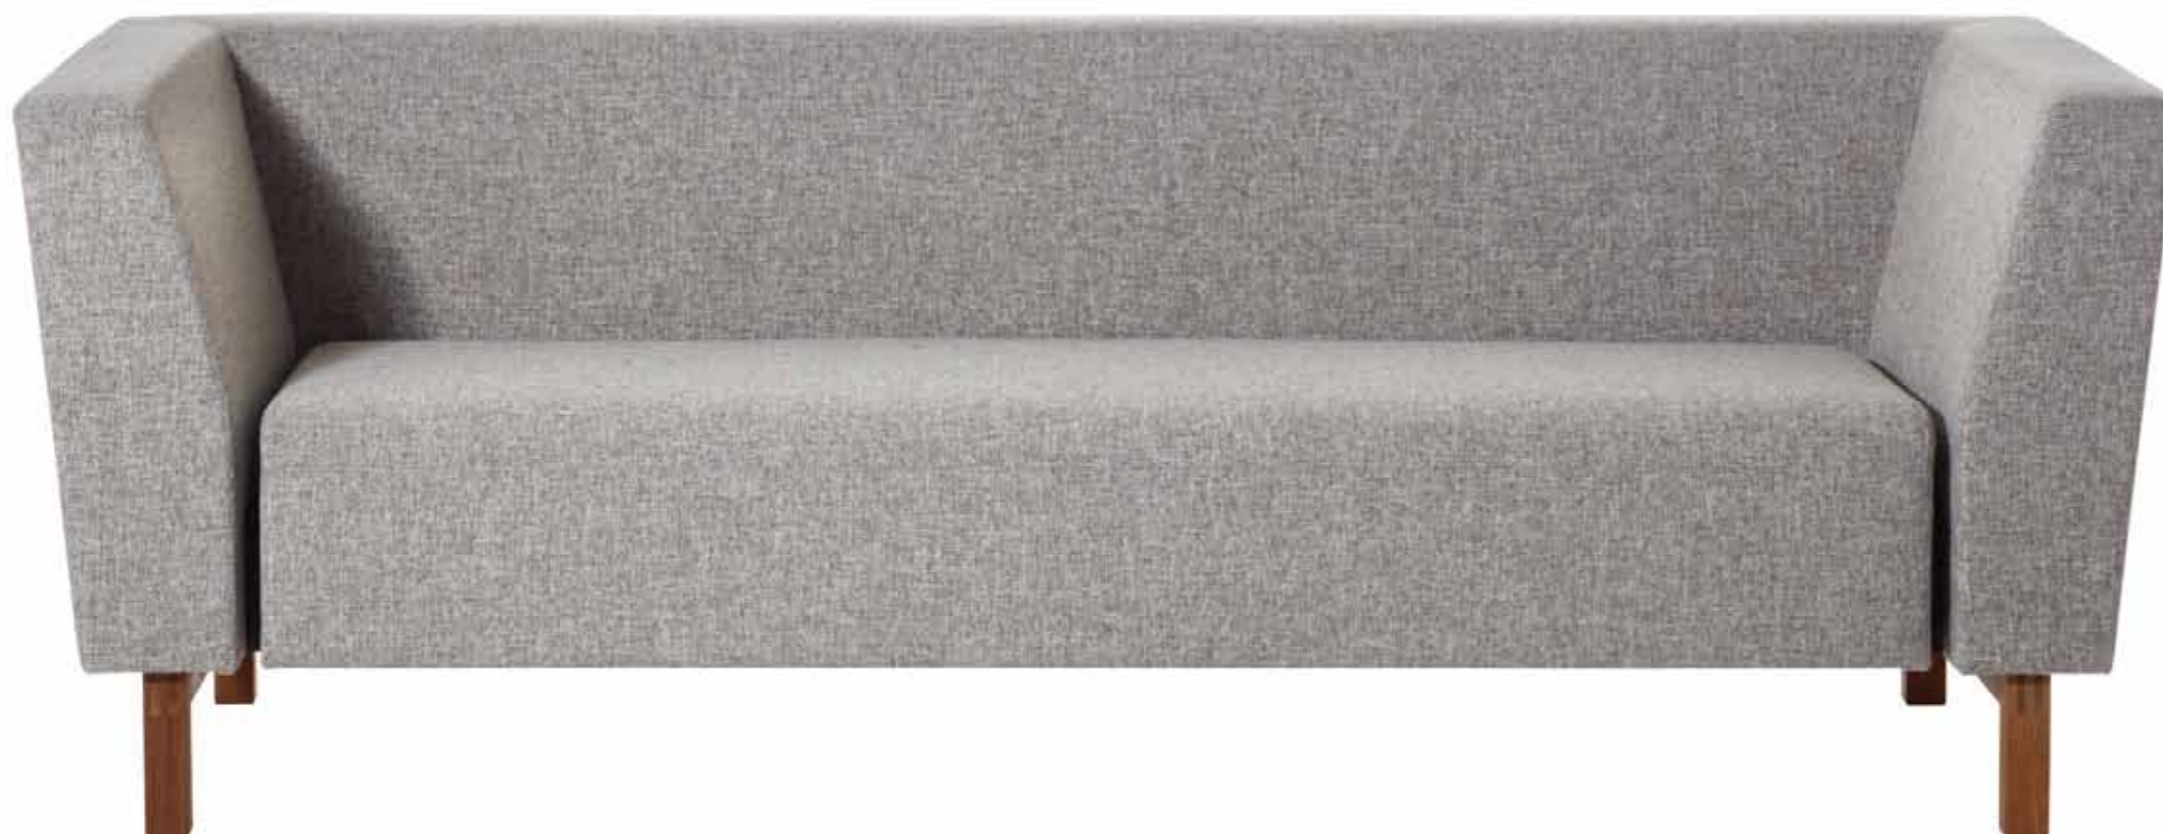

SWEDESE

Gap Lounge

Gap Lounge

SWEDESE

	Sektionssoffa, fåtölj.	Modular seating, easy chair.	Modulsofa, Sessel.
Material	Stomme: Massivträ. Stoppning: Kallsaum med fiberfyll. Nozagfjädring i sits. Ben: Ek- eller ask ben alt. medstativ i vit eller svart lack eller kromat stål. Fristående och kopplingsbara enheter.	Frame: Solid wood. Filling: High resilience foam. Nozag springs in seat. Base: Oak or ash legs or sled base in white or black lacquer or chrome finish. Free-standing and linking units.	Gestell: Massiv Holz. Polsterung: Kaltschaum mit Füllfasern. Sitz mit Nosagfederung. Beine: Beine in Eiche oder Esche oder Stahlkufengestell weiß oder verchromt. Freistehende und kombinierbare Elemente.