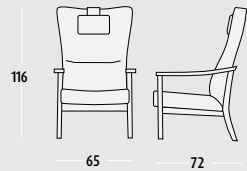

Avtagbart armlen

3-seter

Stol med lav rygg

Stol med høy rygg og hjul

Høyderegulerbar stol 46 – 54 cm

Justerbar fotskammel

Avtagbart setetrekk med strikk og avtagbart ryggtrekk med glidelås

Regulerbar hvilestol

**Info:** Salina is available as chair, loveseat and 3-seater, high-backed adjustable chair, wheel chair, tilting chair, elevating chair and stool. Options for incontinence sheet in seat, removable seat cover with elastic and back cover with zipper. The model has Nozag springs in the seats, which has a clearance to the back. Possibility for open sides, sides with ribs or closed. **Matching furnitures:** Lip tables and Selma collection. **Wood:** Oak, birch, beech or beech in standard range of stains.

Si  
Si

Sittehøyde: 46  
Seating height: 46

Spisestuelstol uten armlen

Spisestuelstol med armlen, hjul og avtagbar ryggpute

Ekstra bred stol

**Info:** Stablebar spisestuelstol, med eller uten armlene. Avtagbart setetrekk med strikk. Mulighet for inkontinensduk i sete, hjul på frambein og avtagbar ryggpute. **Tilhørende bord:** Lip bordserie. **Treverk:** Eik, bjørk, bøk eller bøk beiset i våre standard farger.

Sittehøyde: 47  
Seating height: 47