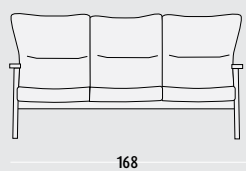

Avtagbart armlen

3-seter

Stol med lav rygg

Stol med høy rygg og hjul

Høyderegulerbar stol 46 – 54 cm

Justerbar fotskammel

Avtagbart setetrekk med strikk og avtagbart ryggtrekk med glidelås

Regulerbar hvilestol

**Info:** Serien leveres i valgfritt stoff eller hud som stol, 2 og 3-seter, høy regulerbar hvilestol, trillestol, vippestol, hevestol og fotskammel. Avtagbart setetrekk med strikk, ryggtrekk med glidelås. Mulighet for inkontinensduk i sete. Nozagfjær i sete, og luftspalte mellom sete og rygg. Valgfritt med åpen vange, spiler, tett vange, eller tett vange med spiler. **Tilhørende serie:** Lip bordserie og Selma skapserie. **Treverk:** Eik, bjørk, bøk eller bøk beiset i våre standard farger.

Si  
Si

Sittehøyde: 46  
Seating height: 46

Spisestuelstol uten armlen

Spisestuelstol med armlen, hjul og avtagbar ryggpute

Ekstra bred stol

**Info:** Stablebar spisestuelstol, med eller uten armlene. Avtagbart setetrekk med strikk. Mulighet for inkontinensduk i sete, hjul på frambein og avtagbar ryggpute. **Tilhørende bord:** Lip bordserie. **Treverk:** Eik, bjørk, bøk eller bøk beiset i våre standard farger.

Sittehøyde: 47  
Seating height: 47