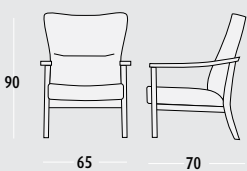

Avtagbart armlen

3-seter

Stol med lav rygg

Stol med høy rygg og hjul

Høyderegulerbar stol 46 – 54 cm

Justerbar fotskammel

Avtagbart setetrekk med strikk og avtagbart ryggtrekk med glidelås

Regulerbar hvilestol

**Info:** Salina is available as chair, loveseat and 3-seater, high-backed adjustable chair, wheel chair, tilting chair, elevating chair and stool. Options for incontinence sheet in seat, removable seat cover with elastic and back cover with zipper. The model has Nozag springs in the seats, which has a clearance to the back. Possibility for open sides, sides with ribs or closed. **Matching furnitures:** Lip tables and Selma collection. **Wood:** Oak, birch, beech or beech in standard range of stains.

Si  
Si

Sittehøyde: 46  
Seating height: 46

Spisestuelstol uten armlen

Spisestuelstol med armlen, hjul og avtagbar ryggpute

Ekstra bred stol

**Info:** Stablebar spisestuelstol, med eller uten armlene. Avtagbart setetrekk med strikk. Mulighet for inkontinensduk i sete, hjul på frambein og avtagbar ryggpute. **Tilhørende bord:** Lip bordserie. **Treverk:** Eik, bjørk, bøk eller bøk beiset i våre standard farger.

Sittehøyde: 47  
Seating height: 47