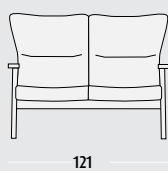

Avtagbart armlen

3-seter

Stol med lav rygg

Stol med høy rygg og hjul

Høyderegulerbar stol 46 – 54 cm

Justerbar fotskammel

Avtagbart setetrekk med strikk og avtagbart ryggtrekk med glidelås

Regulerbar hvilestol

**Info:** Serien leveres i valgfritt stoff eller hud som stol, 2 og 3-seter, høy regulerbar hvilestol, trillestol, vippestol, hevestol og fotskammel. Avtagbart setetrekk med strikk, ryggtrekk med glidelås. Mulighet for inkontinensduk i sete. Nozagfjær i sete, og luftspalte mellom sete og rygg. Valgfritt med åpen vange, spiler, tett vange, eller tett vange med spiler. **Tilhørende serie:** Lip bordserie og Selma skapserie. **Treverk:** Eik, bjørk, bøk eller bøk beiset i våre standard farger.

**Info:** Salina is available as chair, loveseat and 3-seater, high-backed adjustable chair, wheel chair, tilting chair, elevating chair and stool. Options for incontinence sheet in seat, removable seat cover with elastic and back cover with zipper. The model has Nozag springs in the seats, which has a clearance to the back. Possibility for open sides, sides with ribs or closed. **Matching furnitures:** Lip tables and Selma collection. **Wood:** Oak, birch, beech or beech in standard range of stains.

Si  
Si

Sittehøyde: 46  
Seating height: 46

Spisestuelstol uten armlen

Spisestuelstol med armlen, hjul og avtagbar ryggpute

Ekstra bred stol

**Info:** Stablebar spisestuelstol, med eller uten armlene. Avtagbart setetrekk med strikk. Mulighet for inkontinensduk i sete, hjul på frambein og avtagbar ryggpute. **Tilhørende bord:** Lip bordserie. **Treverk:** Eik, bjørk, bøk eller bøk beiset i våre standard farger.