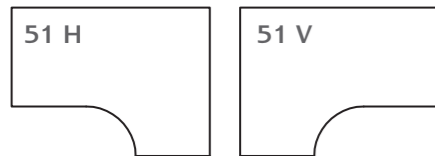

BORDPLATER

L: 300 / 600 / 800 / 1000 / 1200 / 1400 B: 600

L: 300 / 800 / 1000 / 1200 / 1400 / 1600 / 1800 B: 800

HJØRNEPLATE

L: 1000 B: 1200

L: 1800 B: 1200

L: 1050 B: 1050

L: 1600 B: 1200

L: 2000 B: 1200

L: 1500 B: 1500

BORDSKJERMER

L: 700 H: 600

L: 1000 H: 600

L: 1500 H: 600

L: 1700 H: 600

L: 1500 B: 600
TEKSTILBEKLEDT

L: 1500 H: 600
TEKSTIL MED OPPHENGSLIST

L: 1700 H: 600
TEKSTIL MED OPPHENGSLIST

FRONTPANEL

L: 800 / 1000 / 1200 / 1400 / 1600 / 1800 / 2000 H: 500
PERFORERT STÅL

L: 800 / 1000 / 1200 / 1400 / 1600 B: 500

SIDEPANEL

L: 2200 B: 1150

L: 1200 B: 1200

L: 1400 B: 1150

L: 1200 B: 1200

BESØK

L: 1200 / 1400 / 1600

L: 1200 B: 800

Alle platevarianter leveres i bøk og bjørk.
Følgende modeller leveres også i hvit og eik.