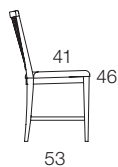

Vardags

STOL I MASSIV BJÖRK
FORM: CARL MALMSTEN
9010

SKALA 1:50

DETALJER

1. Homogent möte mellan överliggare och bakben.
2. Varje ryggpinne är profilerad och unik i sin form.
3. Bakbenen är vinklade på två ställen och ger stolen dess nätta och arbetade karaktär.
4. Hörnklossar i sits för ökad stabilitet och hållbarhet.