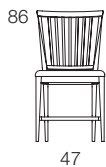

Vardags

STOL I MASSIV BJÖRK
FORM: CARL MALMSTEN
9010

SKALA 1:50

DETALJER

1. Homogent möte mellan överliggare och bakben.
2. Varje ryggpinne är profilerad och unik i sin form.
3. Bakbenen är vinklade på två ställen och ger stolen dess nätta och arbetade karaktär.
4. Hörnklossar i sits för ökad stabilitet och hållbarhet.