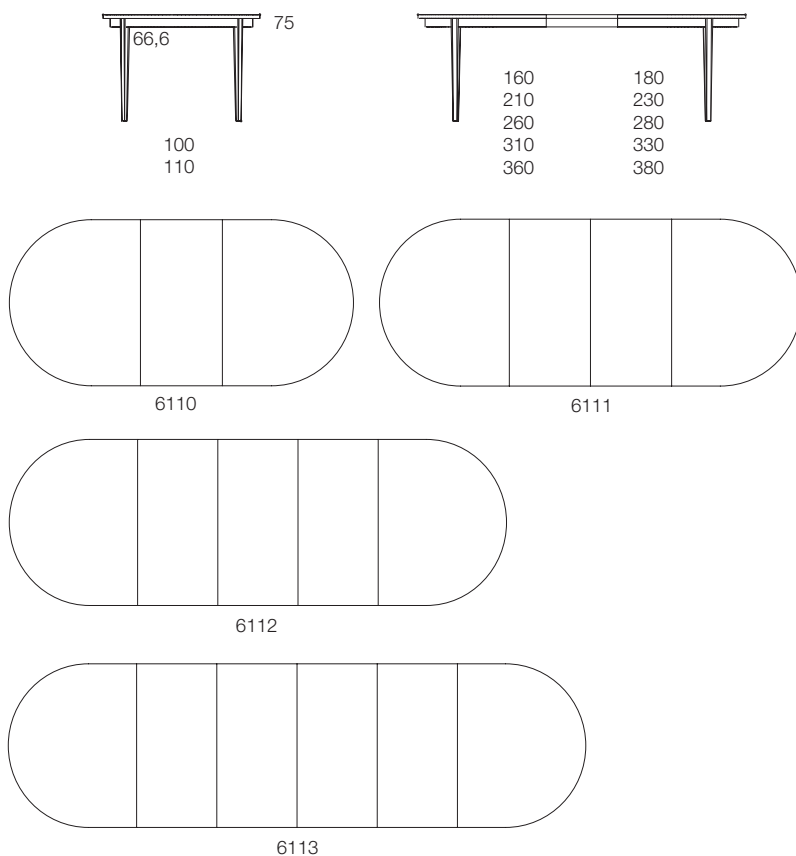

Vardags

BORD I MASSIV BJÖRK
FORM: CARL MALMSTEN
6100 – 6103, 6110 – 6113

DETALJER

1. Ett homogent möte mellan sarg och ben. Bordsbenen har dessutom en dekorativ urfräsning.
2. Vardags levereras med fästplatta för stödben som standard för 1-2 skivor. Vid beställning av 3-4 läggsskivor ingår även två stödben. Stödbenen är justerbara i höjd. Som tillval finns även dekorben i björk.

SKALA 1:50

FAKTA VARDAGS

TANKE

Namnet till trots, är detta ett riktigt vackert och arbetat bord med många detaljer som kräver både yrkesskicklighet och känsla – signifikativa egenskaper för produkter skapade av Carl Malmsten.