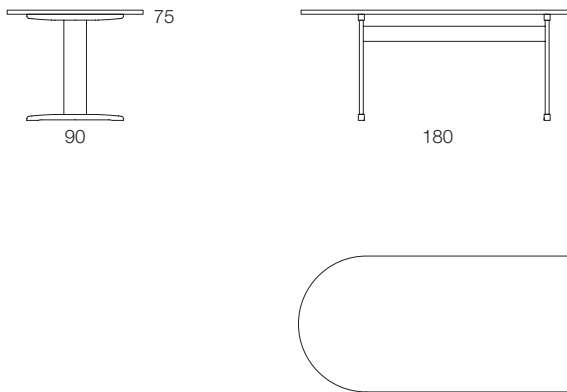

Björka

HALVRUNT BORD I MASSIV BJÖRK

FORM: YNGVE EKSTRÖM

6013

DETALJER

1. Björka har inga synliga skruvhuvuden. Istället används skruvtäckplugg i trä.
2. Bordsskivan har mjukt rundade hörn och kanter.

SKALA 1:50

FAKTA BJÖRKA

TANKE

Ett funktionellt och i många sammanhang mycket användbart basbord. Här ges generöst med utrymme för många sittande tack vare placeringen av benen och en bordsskiva utan sarg. Den halvrunda formen gör att bordet kan ställas mot en vägg, men ändå ge gott om sittplatser.

ÖVRIGT

Bordet kan fås i specialhöjd, max 77 cm. Som tillval finns bordsskiva i björklaminat.

I serien Björka ingår även bord, pelarbord och halvrunt pelarbord. Levereras förmonterat.

Skalenliga illustrationer finns även att hämta på www.stolab.se