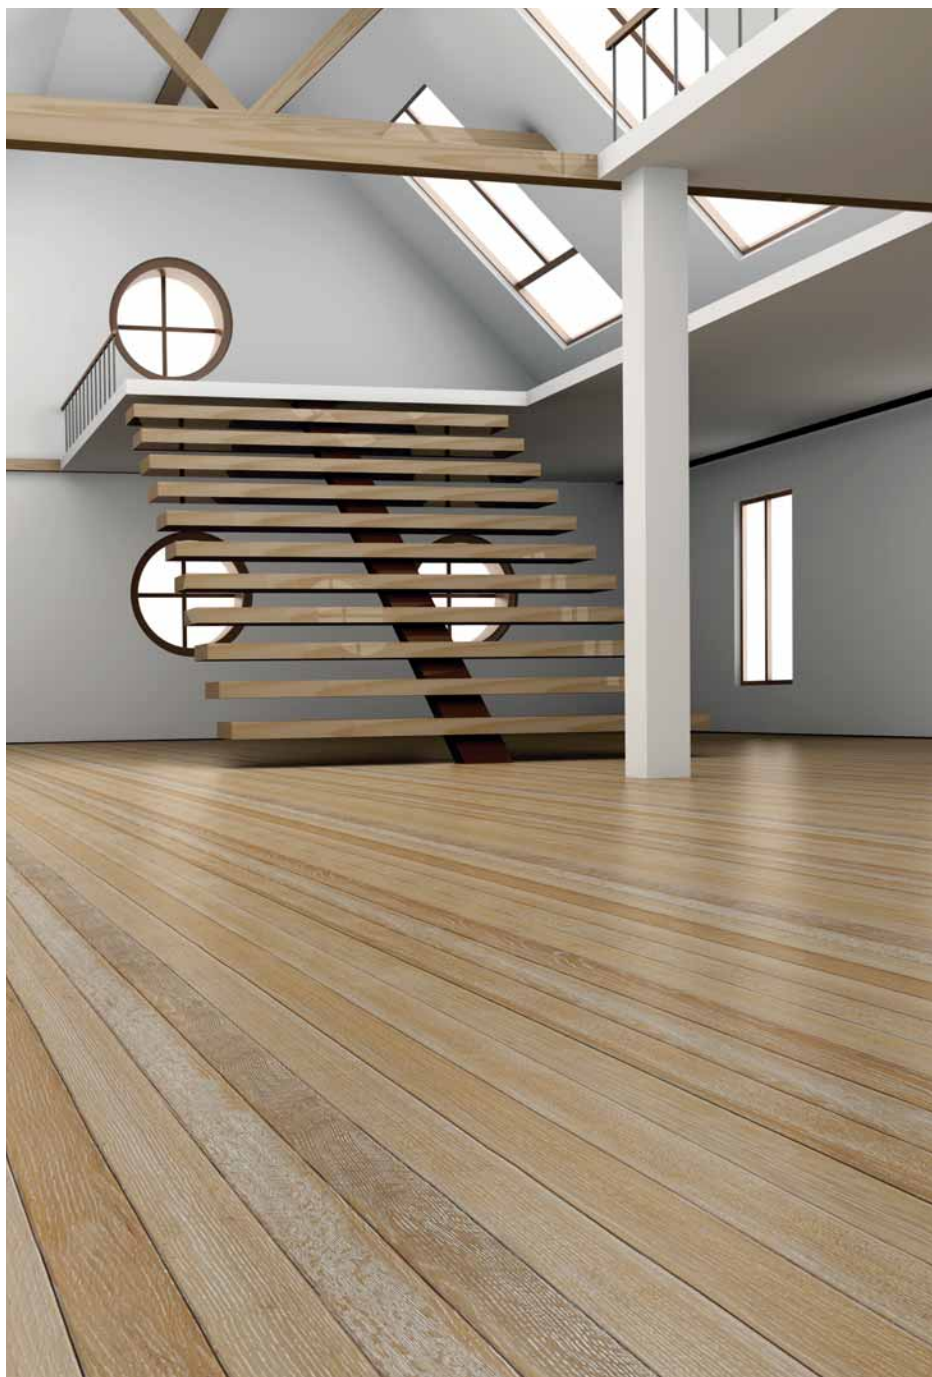

Table avec structure en profilé métallique électrosoudé, avec 1 ou 4 patins réglables. Disponible en aluminium anodisé mat ou poli (base Ø 35 mm - colonne Ø 80 mm). Colonne avec bouchon de protection en plastique gris. Platine de raccordement sous plateau en technopolymère gris Ø 40 cm. Patins en matière plastique de haute résistance, recyclables, disponibles en 2 coloris: blanc 7C ou gris 7P. Plateaux disponibles, pour l'intérieur ou extérieur, en plusieurs matériaux et dimensions.

Tisch H. 71 cm, Gestell aus elektroverschweisstem Rundrohr aus Aluminium eloxiert matt oder poliert Fuss Ø 35 mm, Säule Ø 80 mm. Säule mit Schutzkappe aus grauem Polypropylen. Tischnunterteller aus grauem Technopolymer Ø 40 cm. Die Gleiter sind aus recyclefähigem hochresistentem Kunststoff, Standard ist wovon einer höhenverstellbar, oder Variante mit 4 Gleiter höhenverstellbar in den Farben: Weiss 7C, Grau 7P, Tischplatten: in verschiedenen Materialien und Grössen für den Innen- und Aussenbereich.

Finiture / Finishes / Finitions / Ausführung

140 x 80

120 x 80

Struttura alluminio anodizzato
Anodized aluminium frame
Structure aluminium anodisé
Gestell

- opaco 61 / satin aluminium 61
  aluminium mat 61 / Matt 61
- lucido 64 / polish aluminium 64
  aluminium poli 64 / Poliert 64