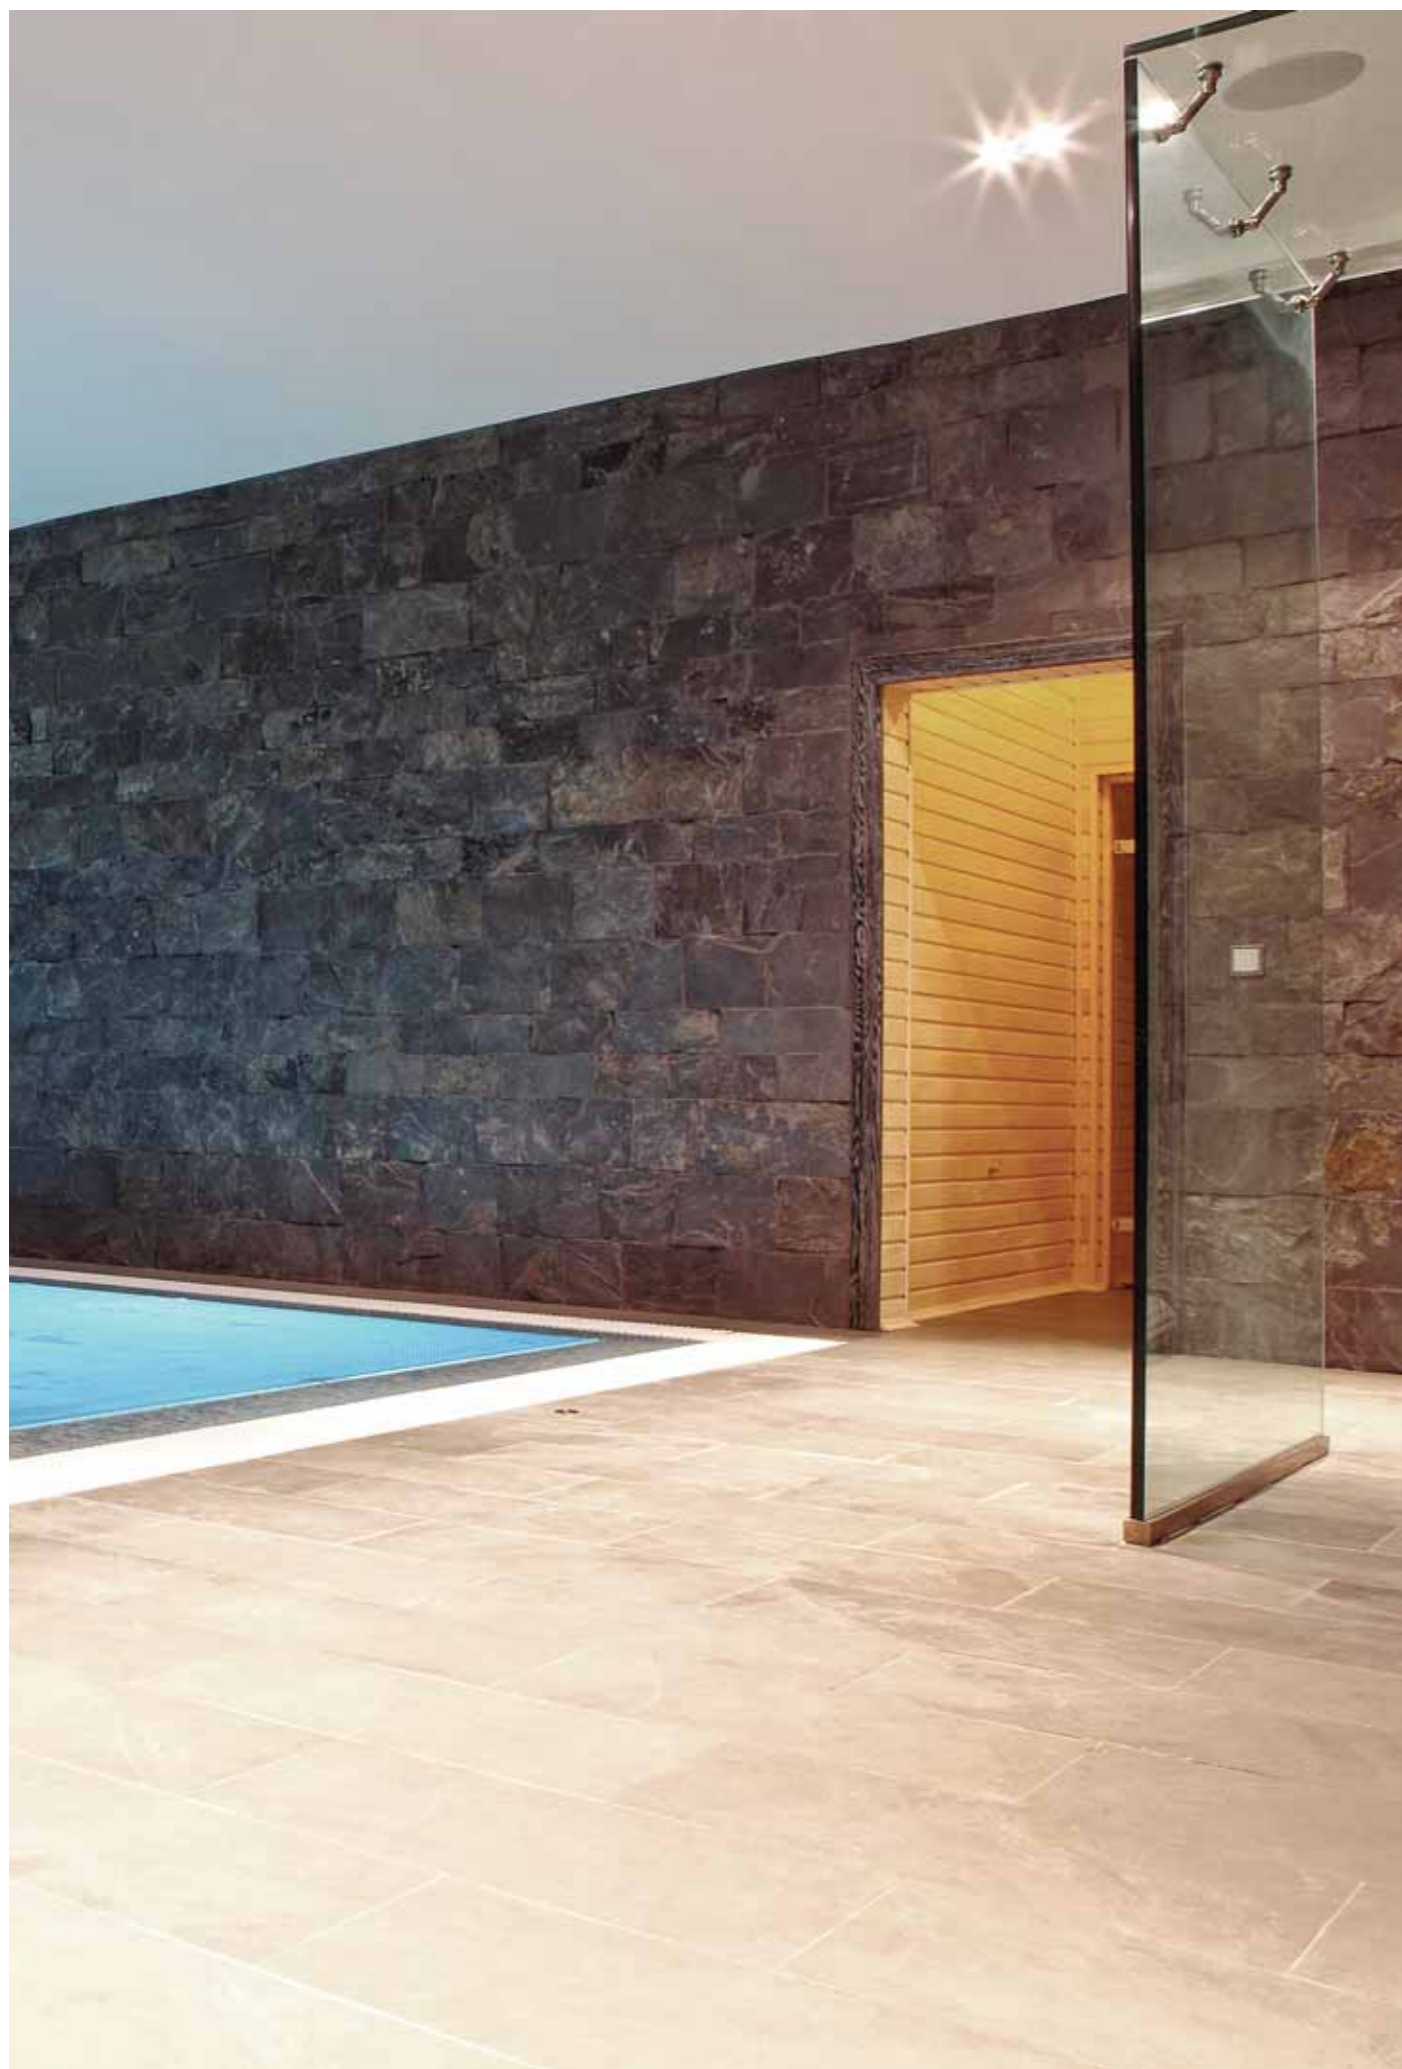

POLO

Archirivolto

Poltroncina impilabile il cui design consente una facile collocabilità in ogni contesto interno o esterno. Struttura realizzata in alluminio fuso ed estruso con finitura verniciata a polveri epossidiche in vari colori. Piedini in materiale plastico riciclabile ad alta resistenza. Appositi distanziali antigraffio proteggono le sedute quando vengono impilate. Impilabilità poltroncina: 6 pz a terra, +/- 20 pezzi su carrello.

Stacking armchair with a geometric motif, perfect for commercial, hospitality, and residential use; indoor or outdoor applications. Frame in die-cast and extruded aluminum, available in a variety of powder coated colours. Feet in high strength recyclable thermo-plastic material. Safety spacer allows for damage less stacking. Stacking capacity up to 6 armchairs on floor, stacking on trolley +/- 20 pcs.

Fauteuil empilable aux lignes bien adaptées pour tout type de contexte intérieur et extérieur. La structure est réalisée en fonte d'aluminium et aluminium extrudé, disponible en finition laqué époxy en divers coloris. Patins en matériel plastique recyclable de haute résistance. Des plots sous l'assise protègent les sièges empilés. Siège empilable jusqu'à 6 pièces au sol, +/- 20 pièces sur chariot.

Sessel stapelbar, überall einsetzbar, im Wohn- und Objektbereich sowie im Innen- und Aussenbereich. Gestell komplett aus Aluminiumdruckguss epoxydlackiert in verschiedenen Farben. Gleiter aus recyclefähigem Kunststoff. Die Stapelstühle werden mit Distanzgleitern versehen. Stapelfähigkeit auf dem Boden 6 Stück, auf dem feststehenden Transportwagen +/- 20 Stück. Der passende Tisch POLO (siehe Tische-Auflistung).