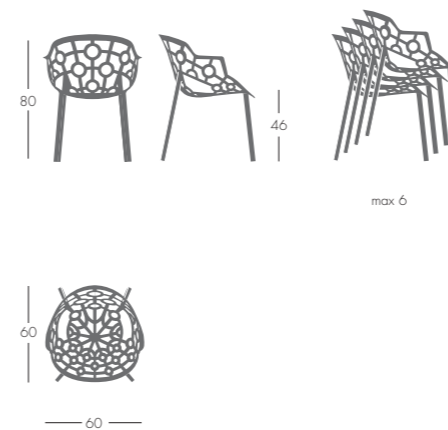

Finiture / Finishes / Finitions / Ausführung

Struttura / Frame
Structure / Gestell

- arancio 21 / orange 21
  orange 21 / Orange 21
- celeste 27 / light-blue 27
  bleu ciel 27 / Hell-Blau 27
- rosso 26 / red 26
  rouge 26 / Rot 26
- verde 35 / green 35
  vert 35 / Grün 35
- giallo 20 / yellow 20
  jaune 20 / Gelb 20
- nero 08 / black 08
  noir 08 / Schwarz 08
- bianco 18 / white 18
  blanc 18 / Weiss 18
- alluminio 68 / aluminium 68
  aluminium 68 / Alu-Farbig 68