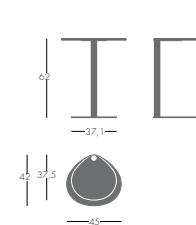

Finiture / Finishes / Finitions / Ausführung

Struttura/Piano / Frame/top
Structure/plateau / Gestell/Platte

- bianco 18 / white 18
  blanc 18 / Weiss 18
- antracite 11 / anthracite 11
  anthracite 11 / Anthrazit 11
- rosso 26 / red 26
  rouge 26 / Rot 26
- giallo 20 / yellow 20
  jaune 20 / Gelb 20
- nero 08 / black 08
  noir 08 / Schwarz 08