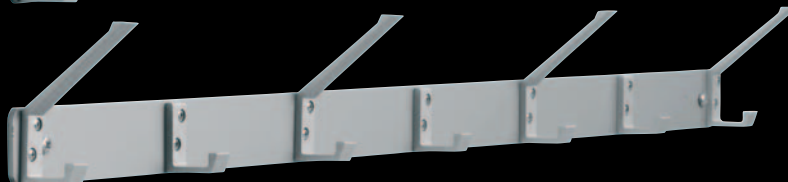

Knagger, hyller og garderobestativ

For gulv og vegg

Knaggrekke med 7 stålkroker

Artikkel	Beskrivelse	lengde (mm)
60019	Knaggrekke, 7 stålkroker	1250

Knaggrekker med 7 kroker, i eloksert aluminium

Artikkel	Beskrivelse	lengde (mm)
60016	Knaggrekke, 7 korte kroker	1050
60018	Knaggrekke, 7 lange kroker	1050
60017	Knaggrekke, 3 korte og 7 lange kroker	1050

Hatthylle med knaggrekke

Artikkel	Beskrivelse	l x d (mm)
60024	Hatthylle m/knaggrekke	1050 x 365
60025	Hatthylle m/knaggrekke	2030 x 365
60026	Hatthylle m/knaggrekke	3010 x 365

Hatthylle uten knaggrekke

Artikkel	Beskrivelse	l x d (mm)
60027	Hatthylle u/knaggrekke	1050 x 365
60028	Hatthylle u/knaggrekke	2030 x 365
60029	Hatthylle u/knaggrekke	3010 x 365

Skohylle for veggmontering

Artikkel	Beskrivelse	l x d (mm)
60152	Skohylle	1050 x 365
60153	Skohylle	2030 x 365
60154	Skohylle	3010 x 365

Stendere er i stål og pulverlakkert i lys grå (RAL 7035) og hyller i eloksert aluminium.