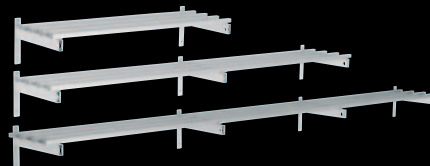

Knagger, hyller og garderobestativ

For gulv og vegg

Knaggrekke med 7 stålkroker

Artikkel	Beskrivelse	lengde (mm)
60019	Knaggrekke, 7 stålkroker	1250

Knaggrekker med 7 kroker, i eloksert aluminium

Artikkel	Beskrivelse	lengde (mm)
60016	Knaggrekke, 7 korte kroker	1050
60018	Knaggrekke, 7 lange kroker	1050
60017	Knaggrekke, 3 korte og 7 lange kroker	1050

Hatthylle med knaggrekke

Artikkel	Beskrivelse	l x d (mm)
60024	Hatthylle m/knaggrekke	1050 x 365
60025	Hatthylle m/knaggrekke	2030 x 365
60026	Hatthylle m/knaggrekke	3010 x 365

Hatthylle uten knaggrekke

Artikkel	Beskrivelse	l x d (mm)
60027	Hatthylle u/knaggrekke	1050 x 365
60028	Hatthylle u/knaggrekke	2030 x 365
60029	Hatthylle u/knaggrekke	3010 x 365

Skohylle for veggmontering

Artikkel	Beskrivelse	l x d (mm)
60152	Skohylle	1050 x 365
60153	Skohylle	2030 x 365
60154	Skohylle	3010 x 365

Stendere er i stål og pulverlakkert i lys grå (RAL 7035) og hyller i eloksert aluminium.