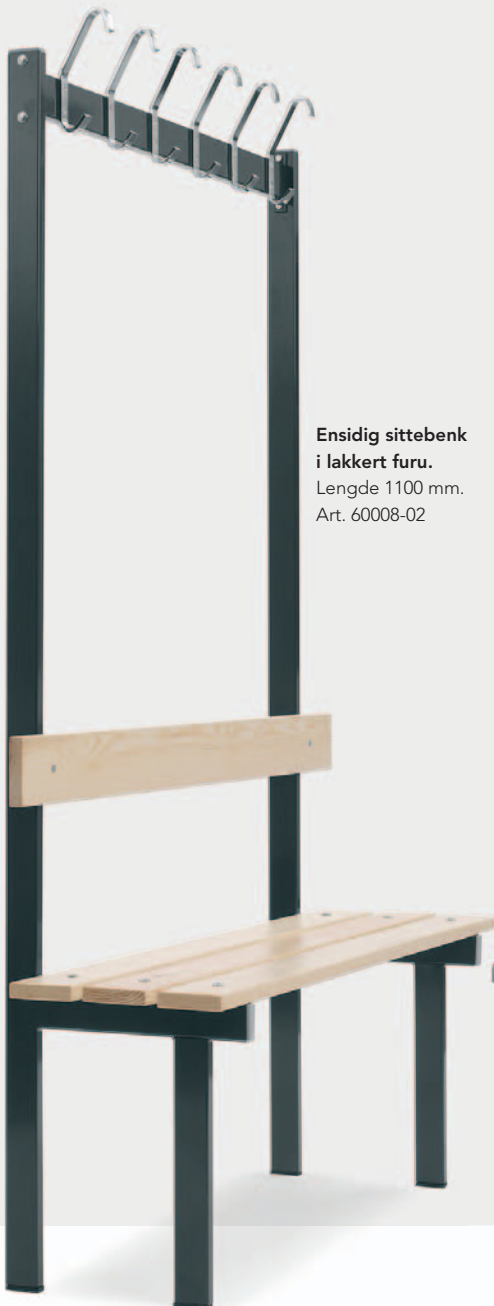

# Garderobestativ med sittebenk

Hold orden i garderoben

Solide og komfortable garderobestativ med sittebenk som passer inn i de fleste miljøer. Stativene er sveisede firkanttrør som pulverlakeres sort (RAL 7021). Krokene for oppheng av klær er forniklet stål. Sitteflatene tilbys i to alternativ, lakkert furu eller grå laminat.

Garderobestativ leveres med ensidig eller tosidig sittebenk i lakkert furu eller grå laminat.

**Ensidig sittebenk  
i lakkert furu.**  
Lengde 1100 mm.  
Art. 60008-02

**Tosidig sittebenk  
i grå laminat.**  
Lengde 2000 mm.  
Art. 60013-LA

# Sittebenker

Noen ganger er det greit å sitte på benken

Sittebenker for plassering i garderoben, gangen, på toalett eller andre steder der noen trenger å sitte. Det solide understellet er sveisede firkantrør som pulverlakkeres sort (RAL 7021). Sitteflater i to alternativ, lakkert furu eller grå laminat