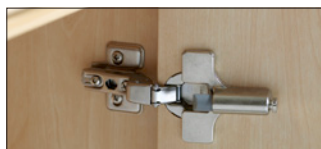

Låsbara slagdörrar

Med självstängande gångjärn och inbyggd dörrdämpare.