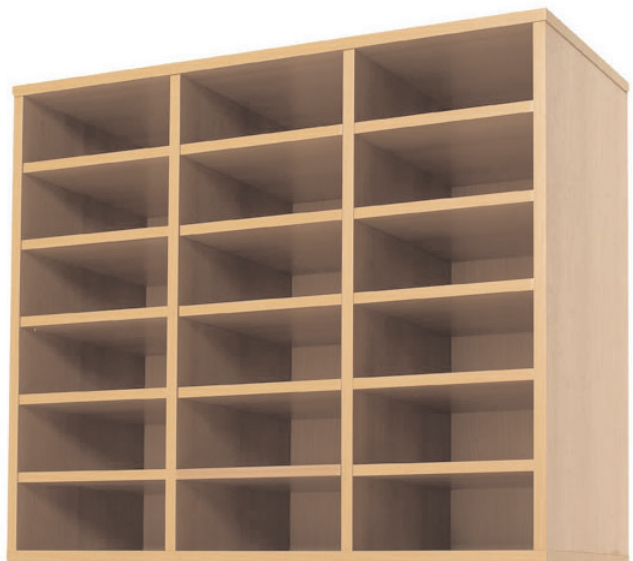

Samtliga varianter av BaseLine er modulbaserte med flere kombinasjonsmuligheter og smarte detaljløsninger. Serien består av blankett-, tidskrifts- og posthåndteringshyll i solid bøk- eller bjørklaminat. De rette, enkle hyllene kan anvendes sammen eller hver for seg og passer dermed så godt som overalt. En kombinert grunn- og toppseksjon blir 195 cm høy.

Samtliche varianter af BaseLine er modultænkte med flere kombinationsmuligheder og smarte detaljeløsninger. Serien består af blanket-, tidsskrifts- og posthåndteringshyllde i robust bøg- eller birkelaminat. De lige, enkle hylde kan anvendes sammen eller hver for sig og passer dermed så godt som overalt. En kombinerede bund- og topsektion bliver 195 cm høj.

Kaikki BaseLine-mallit ovat moduulipohjaisia, niissä on monta yhdistelmävaihtoehtoa ja järkevää yksityiskohtaista ratkaisua. Sarja koostuu kestävästä pyökki- tai koivulaminaatista valmistetuista lomake-, aikakauslehti- ja postitus-hyllyistä. Suoria, yksinkertaisia hyllyjä voi käyttää yhdessä tai erikseen – siksi ne sopivat kaikkialle. Yhdistetystä perus- ja yläosasta tulee 195 cm korkea.

passar överallt

OCH VÄXER MED DINA BEHOV

SKRUVA LOSS BENFÄSTENA PÅ DEN ENA SÅ KAN DU ENKELT SKAPA EN EGEN VARIANT AV TVÅ BASSEKTIONER • SKRU LØS BEINFESTENE PÅ DEN ENE, SÅ KAN DU ENKELT LAGE EN EGEN VARIANT AV TO GRUNNSEKSJONER • SKRU LØSE BEN PÅ DEN ENE, SÅ KAN DU ENKELT SKABE EN EGEN VARIANT AF TO BUNDSSEKTIONER • RUUVAA IRTI JALAN KIINNIKKEET TOISISTAAN, NIIN VOIT HELPOSTI LUODA OMAN MALLISI KAHDESTA PERUSOSASTA.