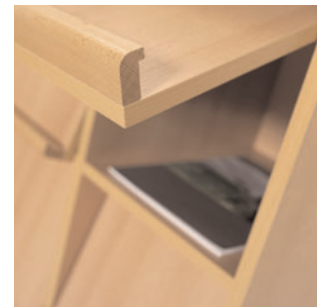

UPPFÄLLBARA SNEDSTÄLLDA FACK BÅDE EXPONERAR OCH FÖRVARAR • OPPELLBARE, SKRÅSTILTE ROM FOR BÅDE UTSTILLING OG OPPBEVARING • OPKLAPPELIG SKRÅSTILLEDE RUM BÅDE EKSPONERE OG OPBEVARE • KALTEVAN ESITETASON TAKANA SÄILTYSTILAA.