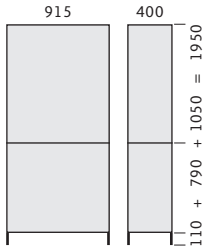

BaseLine finns i tre bassektioner plus två toppsektioner i både björk- och boklaminat. Dessutom kan alla sektioner användas var för sig. Totalt har du alltså 22 valmöjligheter!

BaseLine finnes i tre grunnseksjoner pluss to toppseksjoner i både bjørk- og boklaminat. Dessuten kan alle seksjoner anvendes hver for seg. Totalt har du altså 22 valgmuligheter!