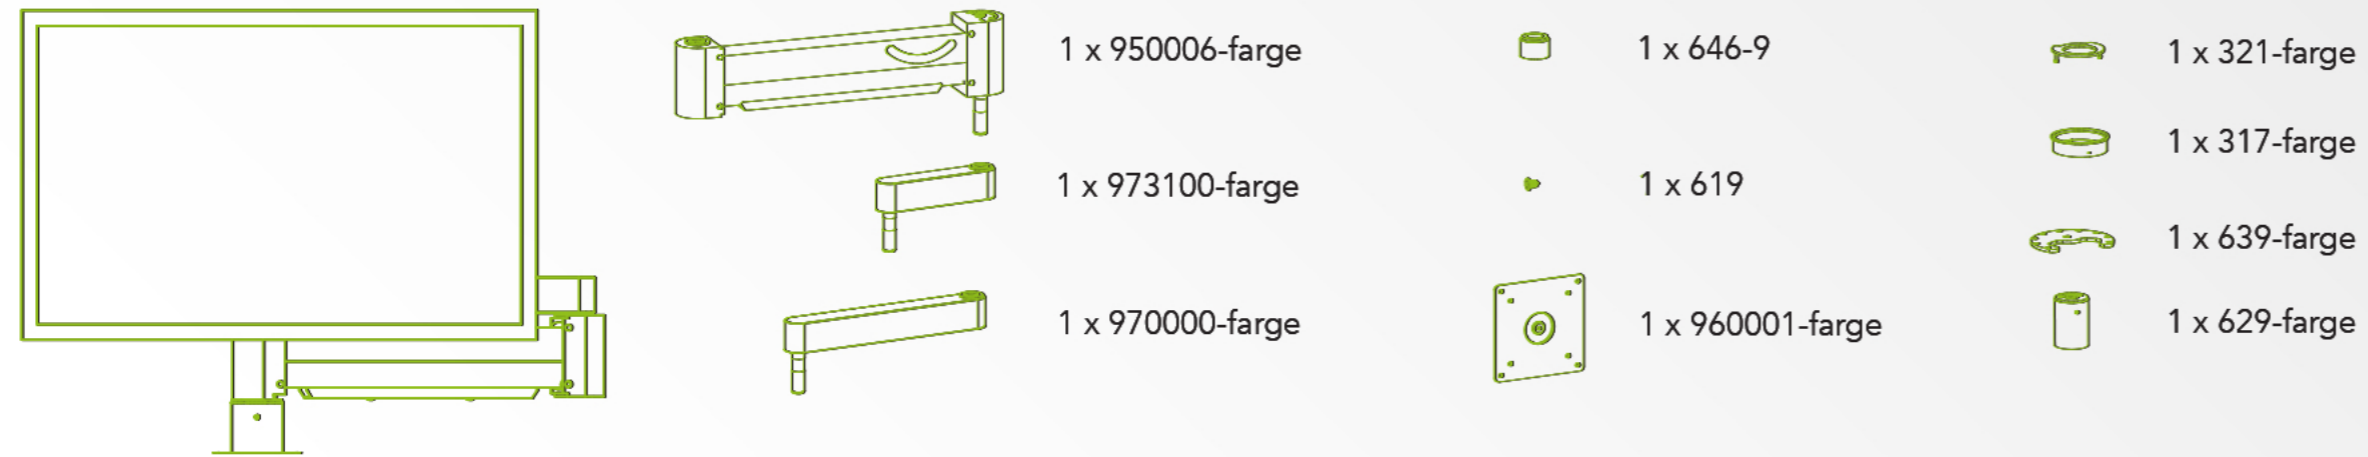

# SPACE ORIGO SYSTEM

Hvilke komponenter trenger du for en Origo 1-skjerm-løsning?

Space Origo System leveres i 3 farger: Alu, hvit og svart.  
Ved bestilling, velg farge slik: Art.nr: xxxxxx-farge (8/0/1)

Origo 1-skjerm-løsning  
Art.nr: 620703-farge

8 0 1

Origo 2-skjerm-løsning  
Art.nr: 620723-farge

## Byggesett fra 1- til 2-skjerm-løsning

Origo 3-skjerm-løsning  
Art.nr: 620733-farge

## Byggesett fra 2- til 3-skjerm-løsning