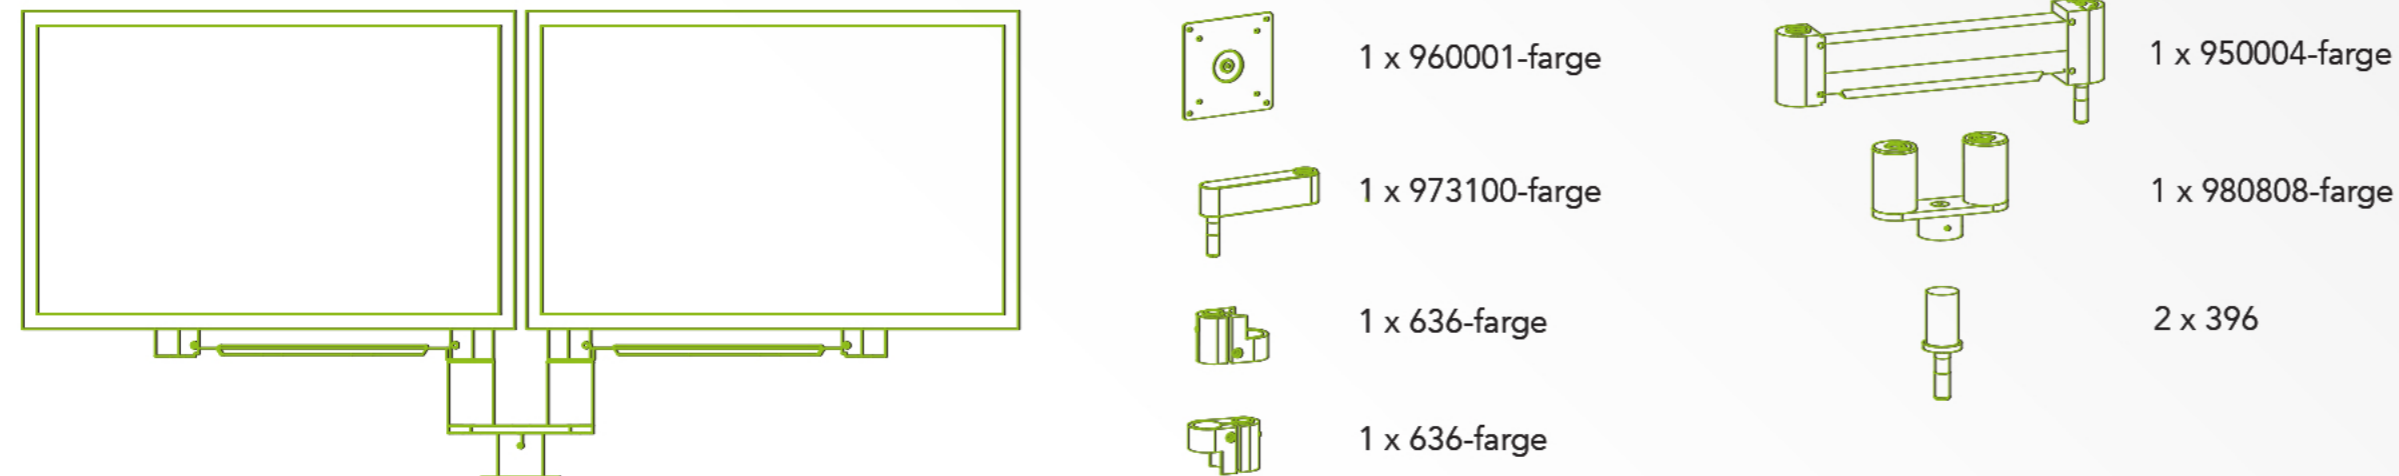

# SPACE ORIGO SYSTEM

Hvilke komponenter trenger du for en Origo 1-skjerm-løsning?

Space Origo System leveres i 3 farger: Alu, hvit og svart.  
Ved bestilling, velg farge slik: Art.nr: xxxxxx-farge (8/0/1)

Origo 1-skjerm-løsning  
Art.nr: 620703-farge

8 0 1

Origo 2-skjerm-løsning  
Art.nr: 620723-farge

## Byggesett fra 1- til 2-skjerm-løsning

Origo 3-skjerm-løsning  
Art.nr: 620733-farge

## Byggesett fra 2- til 3-skjerm-løsning