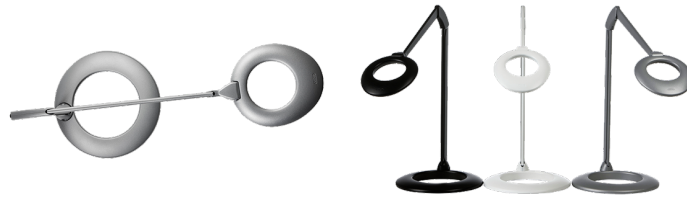

Ovelo

Skrivebordslampe med LED

LUXO

Med sin unike design og metallkonstruksjon, vil denne imponerende skrivebordslampen skille seg ut i alle kontormiljøer. Den har et spesielt godt lys, og en fjærbalansert, lukket arm som gir lang rekkevidde og stor fleksibilitet. Men den totale størrelsen er likevel beskjeden. Ovelo bruker moderne dioder som kan dimmes, og den har en automatisk utkobling etter 4 eller 9 timer for å spare energi. Standard versjon med bordfeste. Bordfot, veggbrakett eller annet tilbehør kan bestilles separat. Farger: Hvit, svart eller aluminiumgrå.

STRØMFORSYNING

Plugg-inn 20V strømtilførsel.

ARMTEKNOLOGI OG BEVEGELSE

Parallellført, tre-leddet arm. Armlengde er 70 cm. Opp/ned og side-til-side bevegelse av hodet. NB! Hodet kan vippe oppover, hvilket gjør den mer fleksibel, men som kan forårsake uønsket blending.

En avstengningsfunksjon er integrert. Lyset slås automatisk av etter 4 eller 9 timer.

Ovelo

MÅLSKISSE

Ovelo

Ovelo (USA)

LYSMÅLING

Ovelo

ENERGY LABEL

Ovelo

BILDER

Ovelo

Ovelo