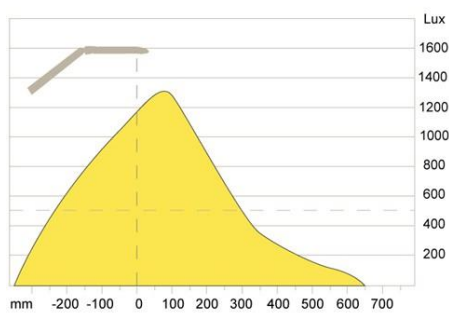

En avstengningsfunksjon er integrert. Lyset slås automatisk av etter 4 eller 9 timer.

Ovelo

MÅLSKISSE

Ovelo

Ovelo (USA)

LYSMÅLING

Ovelo

ENERGY LABEL

Ovelo

BILDER

Ovelo

Ovelo