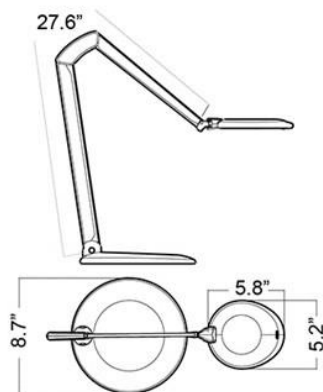

STRØMFORSYNING

Plugg-inn 20V strømtilførsel.

ARMTEKNOLOGI OG BEVEGELSE

Parallellført, tre-leddet arm. Armlengde er 70 cm. Opp/ned og side-til-side bevegelse av hodet. NB! Hodet kan vippe oppover, hvilket gjør den mer fleksibel, men som kan forårsake uønsket blending.

En avstengningsfunksjon er integrert. Lyset slås automatisk av etter 4 eller 9 timer.

Ovelo

MÅLSKISSE

Ovelo

Ovelo (USA)

LYSMÅLING

Ovelo

ENERGY LABEL