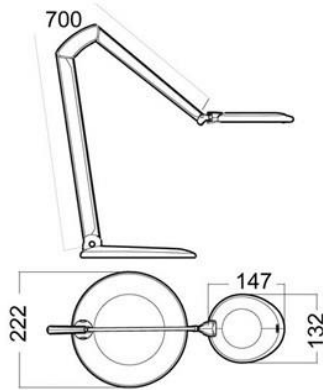

Ovelo

MÅLSKISSE

Ovelo