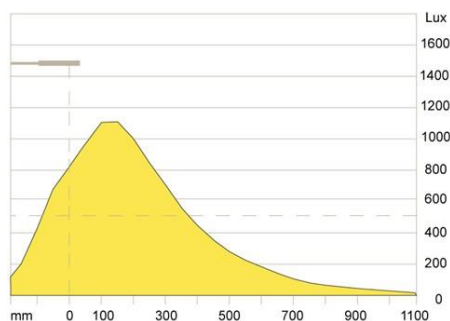

En avstengningsfunksjon er integrert. Lyset slås automatisk av etter 4 eller 9 timer.

Ninety

MÅLSKISSE

Ninety

NInety (USA)

Ninety

LYSMÅLING

ENERGY LABEL