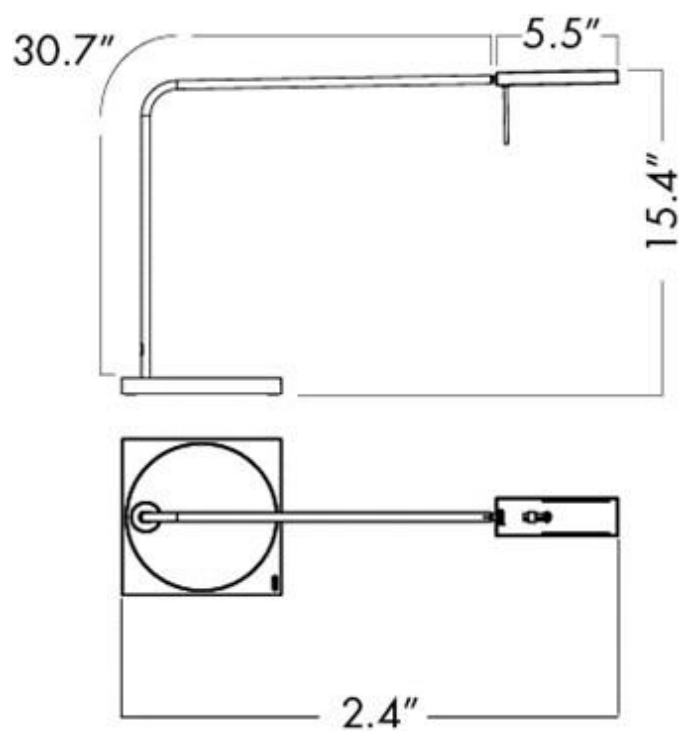

Ninety

NInety (USA)