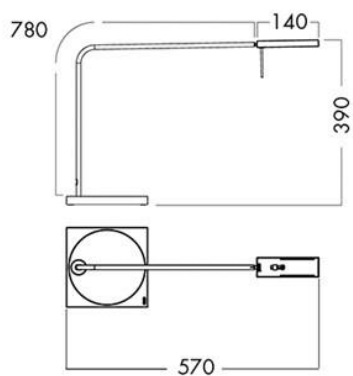

Ninety

MÅLSKISSE