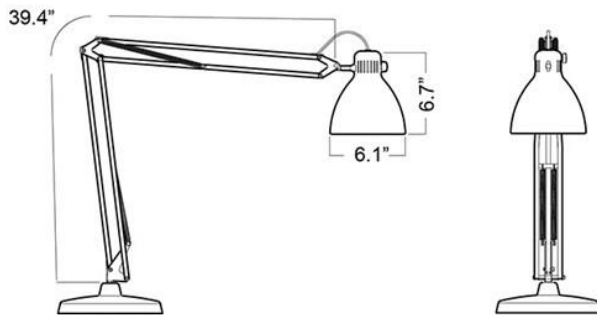

L-1 | L-1 LED

MÅLSKISSE

L-1

L-1 (USA)

LYSMÅLING