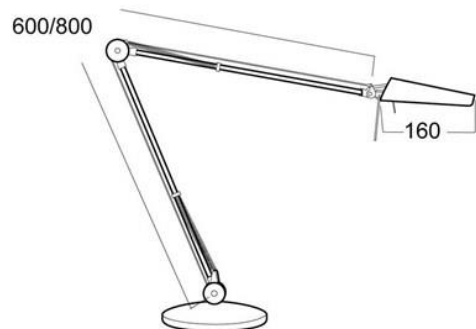

Air LED

MÅLSKISSE