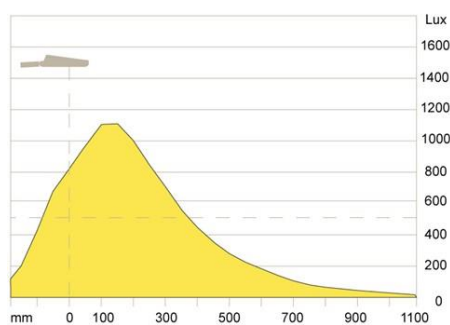

Air LED

MÅLSKISSE

Air

Air LED (USA)

LYSMÅLING

Air LED

ENERGY LABEL

Air LED