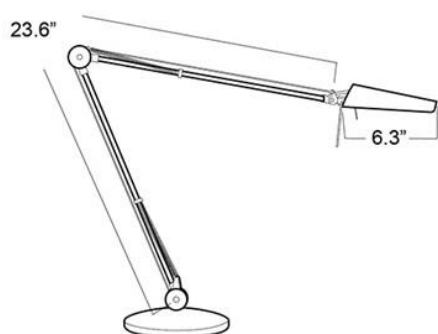

Air LED

MÅLSKISSE

Air

Air LED (USA)

LYSMÅLING