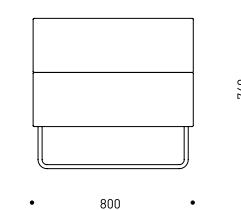

Mer om våre produkter:
www.hjelle.no

HEDERSPRISEN FOR GOD DESIGN
NORSK DESIGNRÅD

STOL

HAL 101

2-SETER

HAL 201

3-SETER

HAL 301