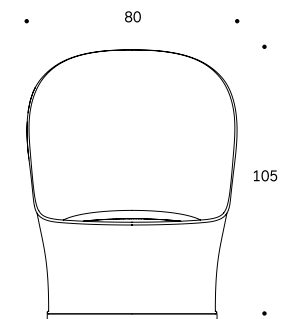

Eva stol

Pall (med oppbevaring)