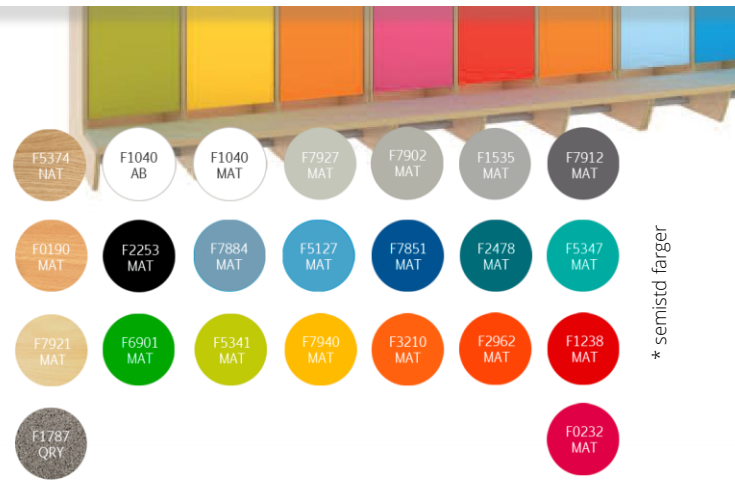

RYDD GARDEROBE

Mål: H136cm L60/90cm D28/54cm

Materialer: hvitpigmentert bjørk kryssfinér, høytrykkslaminat, stål, epoxylakkert stål

Farger : hvitpigmentert bjørk kryssfinér, sittebenk og dørfronter i grå F7927, andre farger på forespørsel

Dørfronter leveres i grå laminat F7927. Dører og sitteplater kan også leveres i andre farger på forespørsel. Grunnmodulen leveres i to størrelser; 59,5 cm med 2 rom, og 88,5 cm med 3 rom. Kan innredes videre med beskjedhylle i øvre rom, lav dør i øvre rom eller heldekkende høy dør i hvert rom. Det leveres også stativ både tosidig og ensidig, for begge moduler. Moduler bestilles i tillegg.