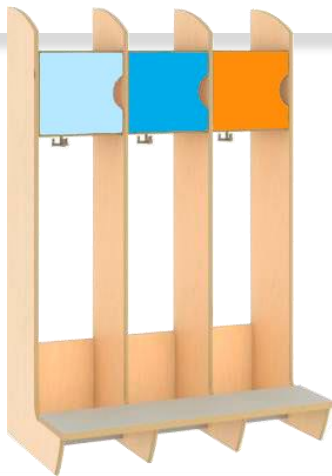

RYDD GARDEROBE

Mål: H136cm L60/90cm D28/54cm

Materialer: hvitpigmentert bjørk kryssfinér, høytrykkslaminat, stål, epoxylakkert stål

Farger : hvitpigmentert bjørk kryssfinér, sittebenk og dørfronter i grå F7927, andre farger på forespørsel

Leverandør : Grande Fabrikker AS

Garderobesystem i hvitpigmentert lakkert bjørk kryssfinér med sittebenk i grå høytrykkslaminat. Skohylle i krom.

Kan leveres med tradisjonell ankerkrok for småskoletrinnet, eller Hlín sikkeretskrok for barnehage.

Dørfronter leveres i grå laminat F7927. Dører og sitteplater kan også leveres i andre farger på forespørsel. Grunnmodulen leveres i to størrelser; 59,5 cm med 2 rom, og 88,5 cm med 3 rom. Kan innredes videre med beskjedhylle i øvre rom, lav dør i øvre rom eller heldekkende høy dør i hvert rom. Det leveres også stativ både tosidig og ensidig, for begge moduler. Moduler bestilles i tillegg.

Med stativ for frittstående løsning, tosidig