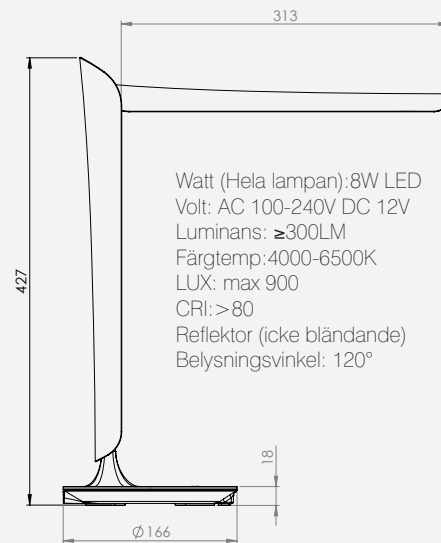

## BORDSLAMPA TULIP

Art.nr	Storlek/Beskrivning (alla mått i mm)	Färg
--------	---	------

### BORDSLAMPA LED TULIP

Bordslampa med USB-laddning.

821005 Se ritning vit/svart

Hållare för att hänga Tulip på skärm A30

B. 172 H. 300

637117-1 vit -2 svart

Hållare för att hänga Tulip på Freewallskena

B. 172 H. 190