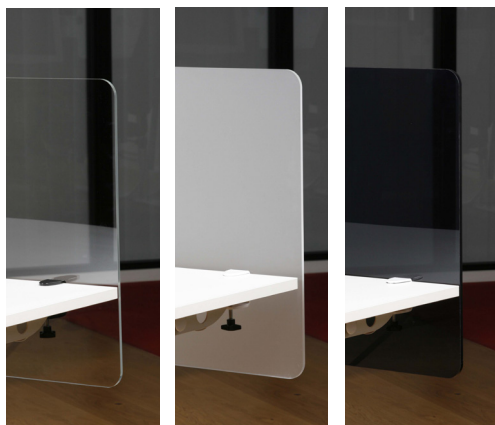

## SCREENIT PLEXI

Bordsskärm tillverkad i acrylplast som ger en effektiv avskärmning. Skärmen finns i transparent, frostat och rökfärgad glas.

Transparent

Frostat

Rökfärgad

## PLEXI MED SCREENTRYCK

Möjligheterna med ScreenIT Plexi är stora. Reklamtryck, foto, logga m.m. går att trycka på skärmen. Se sidan 50-51.