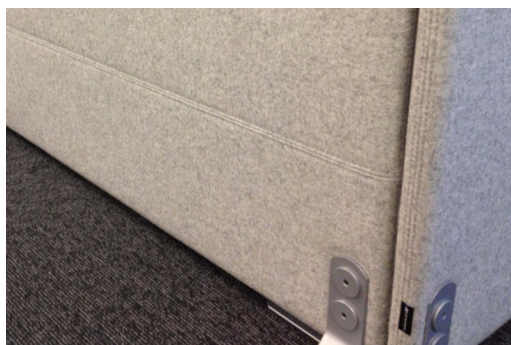

A40 raka hörn med blyxtlås

537120	B. 800	H. 1200
537140	B. 800	H. 1400
537160	B. 800	H. 1600
537180	B. 800	H. 1800
533120	B. 1000	H. 1200
533140	B. 1000	H. 1400
533160	B. 1000	H. 1600
555120	B. 1200	H. 1200
555140	B. 1200	H. 1400
555160	B. 1200	H. 1600
554120	B. 1400	H. 1200
554140*	B. 1400	H. 1400
554160*	B. 1400	H. 1600
554180*	B. 1400	H. 1800
557120	B. 1600	H. 1200
557140*	B. 1600	H. 1400
557160*	B. 1600	H. 1600

SCREENIT A40 GOLVSKÄRM, RAKARE HÖRN

En stilren golvsärm med rakare design på hörnen. Skärmen är en mycket bra ljud-absorbent då tjockleken är 50 mm. Finns även som bordssärm på sidan 26.

DEKORSÖM

På skärmar med bredd över 1200 mm kan vi behöva skarva med en söm, då tygbredden ej är tillräcklig.*