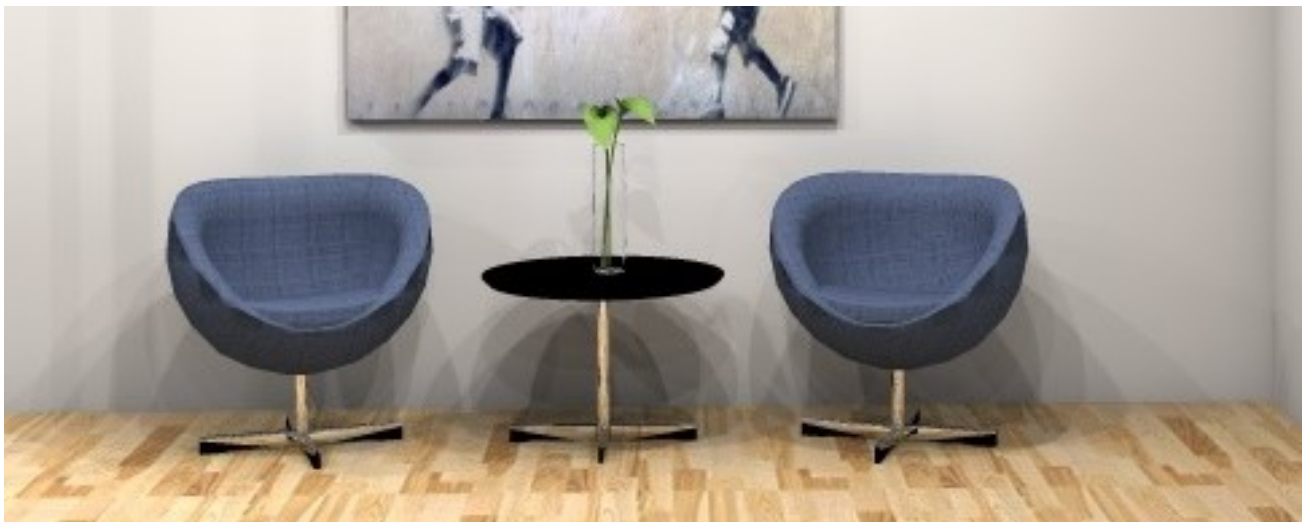

# Planet

Design: Sven Ivar Dysthe

**FORA FORM**

- wherever people meet

Planet stolen ble designet av Sven Ivar Dysthe i 1965. Stolen er en etablert norsk møbelklassiker, anerkjent også internasjonalt. Den omsluttende kuleformen gir en svært god sitteopplevelse. Planet stolen passer godt inn i de fleste miljøer med sitt runde presise formspråk. Denne allsidige stolen gjør seg godt i stillerom, resepsjoner, lounge, vrimleområder og i hjemmet.

## Contrast seam

Red Form eller contrast seam on selected products in 2 standard seam colours.

Planet vip leveres med fjærmekanisme som gjør den bevegelig.

# Planet

Design: Sven Ivar Dyssthe

**FORA FORM**

- wherever people meet

Stillerom med Planet stol, Planet bord og Misto puffer.

Stillerom med Planet stol og Planet bord.

Sofakrok med Manhattan Soft sofa, Planet stoler, Misto puffer og Cup bord.

# Planet

Design: Sven Ivar Dysthe

**FORA FORM**

- wherever people meet

Elastisk stoff anbefales.  
Avtagbart trekk til seteputen.  
Leveres med fjærmekanisme som gjør den  
bevegelig.  
Kan svinges 360 grader.  
Kan leveres med kontrastsøm.