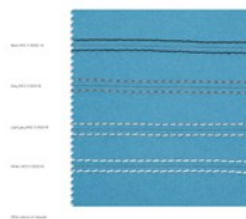

Contrast seam

Misto puffer til Clint Club bord.