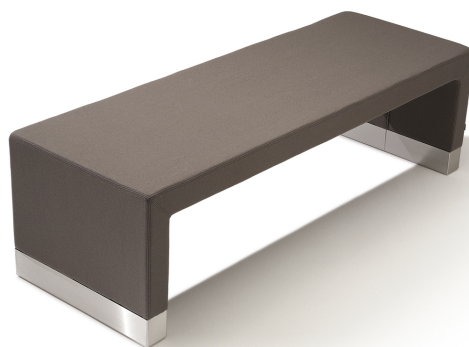

Gallery

Design: Beate Ellingsen

FORA FORM

- wherever people meet

Gallery er sittebenken for det uformelle møtet, den korte samtalen eller bare en time-out på veien. Så enkel. Så ren. Et sted å sitte ned og ta imot inntrykk og opplevelser. Gallery er estetisk og vakker.

Sokkelen i rustfritt stål beskytter hud/tekstilet ved rengjøring.