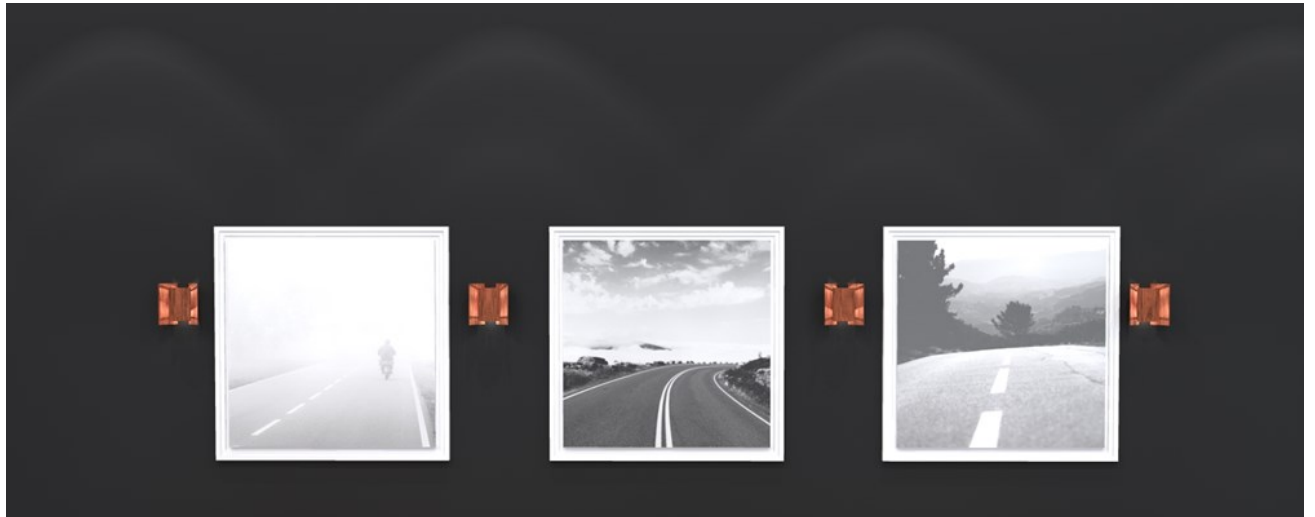

Gallery

Design: Beate Ellingsen

FORA **FORM**

- wherever people meet

Foaje med Gallery.