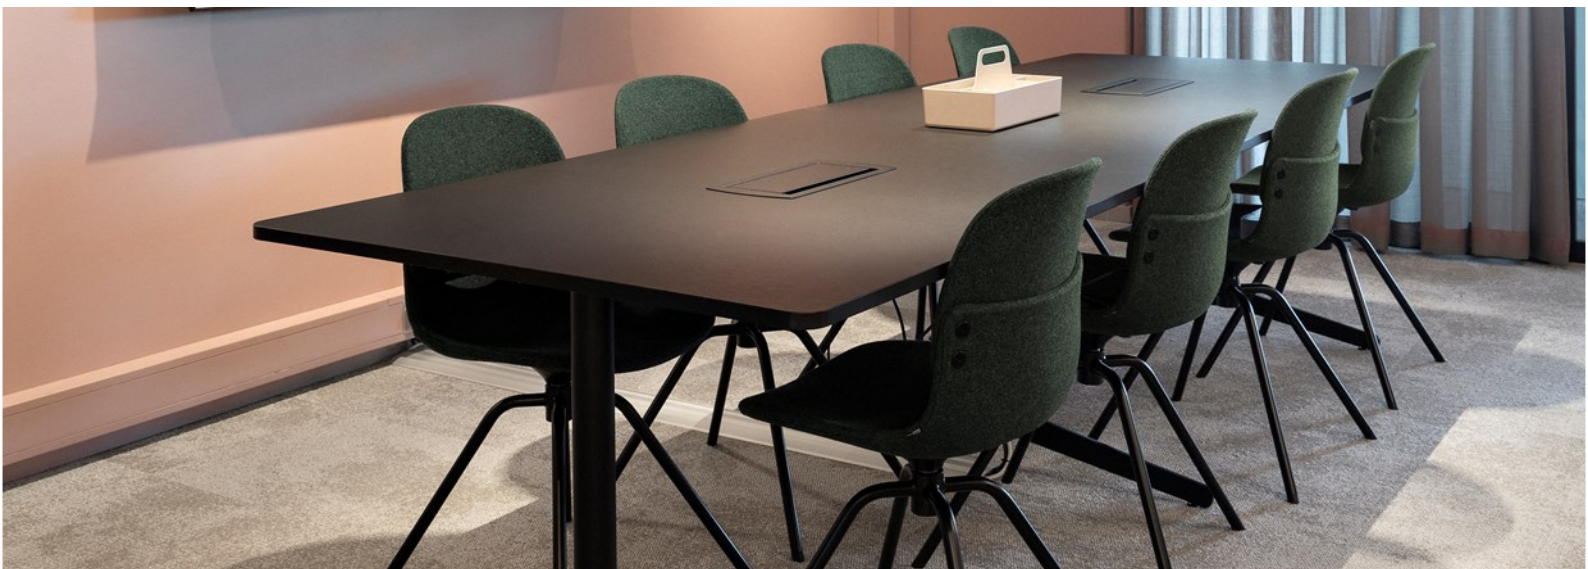

Con IV

Design: Lars Tornøe

FORA FORM

- wherever people meet

Con er en allsidig stolserie med flere bruksområder, fra styreverom til kantine.

Designen Lars Tornøe tok utgangspunkt i skallkonstruksjoner for å forme stolen som skulle være et "slankt bidrag" til Fora Form sin kolleksjon.

Resultatet har blitt en stol som består av to overlappende skall som skrues sammen, et tema som er påvirket av japanske rustninger og salmakerfag. Dette grepet legger grunnlaget for en stolserie med utallige kombinasjonsmuligheter med skall i forskjellige utførelser, armlener og diverse understell.