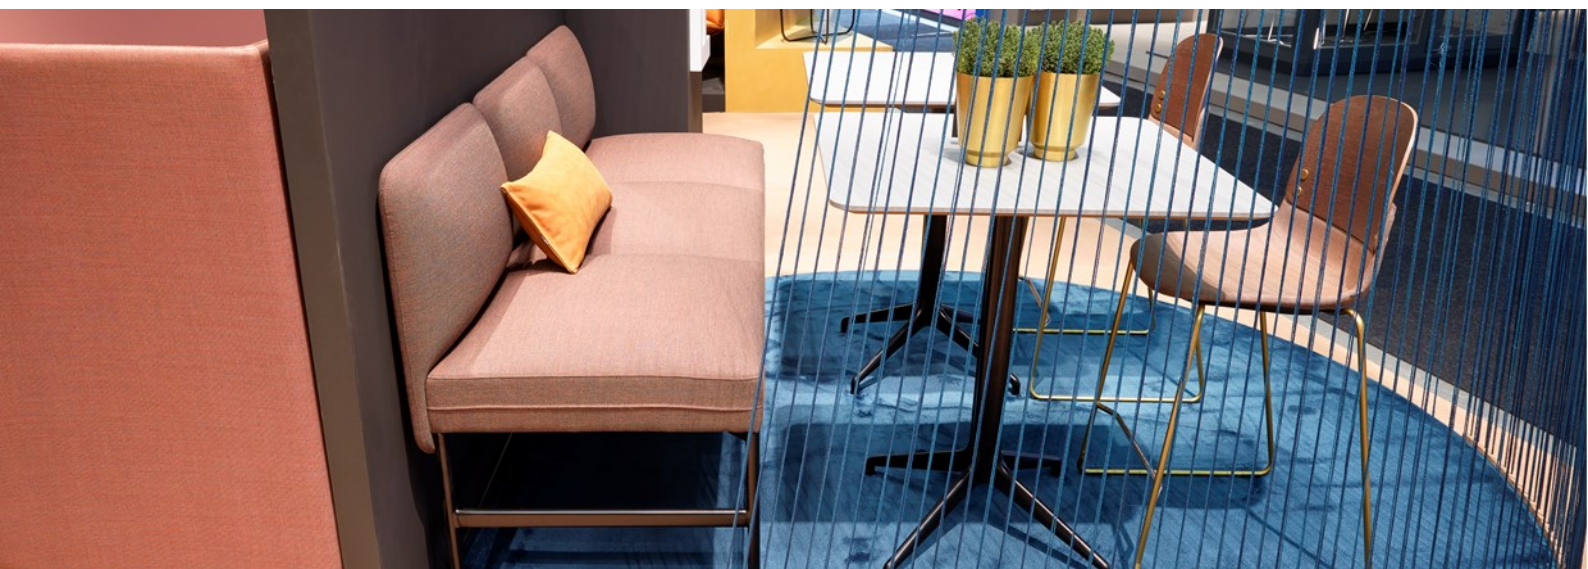

Con Børstol

Design: Lars Tornøe

FORA FORM

- wherever people meet

Con er en allsidig stolserie med flere bruksområder, fra styreverom til kantine.

Designen Lars Tornøe tok utgangspunkt i skallkonstruksjoner for å forme stolen som skulle være et "slankt bidrag" til Fora Form sin kolleksjon.

Resultatet har blitt en stol som består av to overlappende skall som skrues sammen, et tema som er påvirket av japanske rustninger og salmøkerfag. Dette grepet legger grunnlaget for en stolserie med utallige kombinasjonsmuligheter med skall i forskjellige utførelser, armlener og diverse understell.