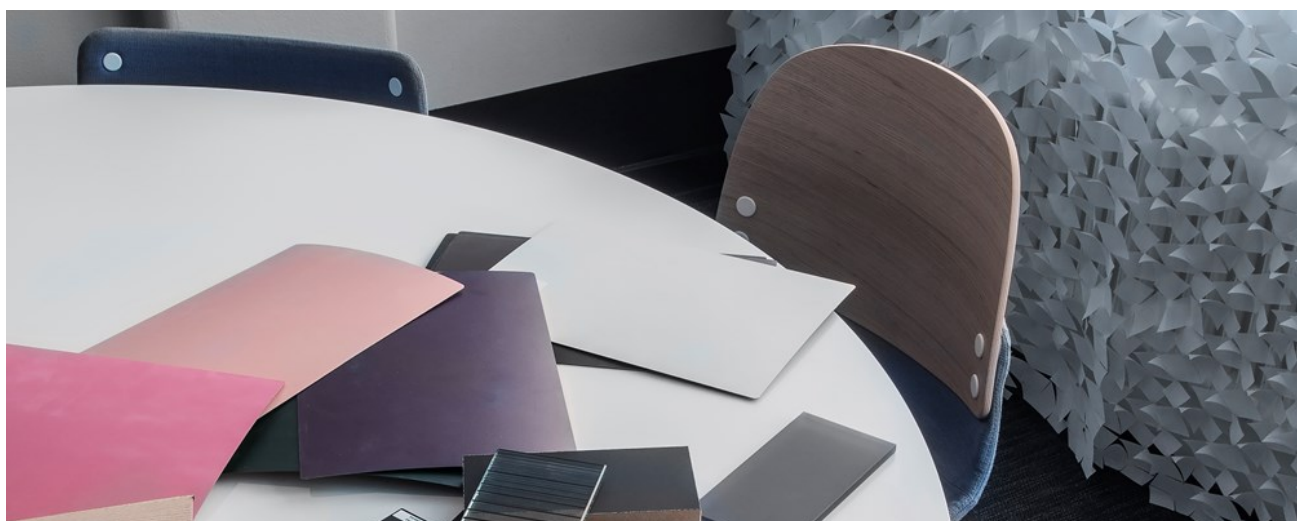

Con børstol og krakk i vårt showrom i Stockholm.