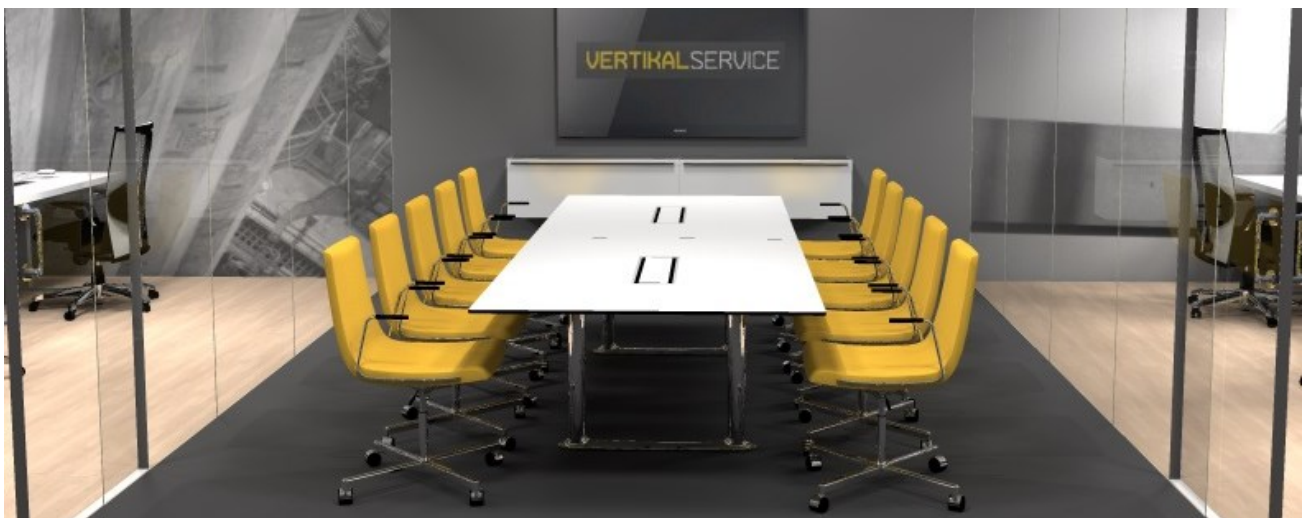

Colonnade Konferanse

Design: Komplot Design

FORA FORM

- wherever people meet

Colonnade bord er designet av Poul Christiansen og Boris Berlin. Colonnade betyr søylegang. Inspirasjonen ses tydelig i understellet som bærer en 12mm kompaktlaminat bordplate. Colonnade er et gjennomarbeidet bordsystem for møterom med utallige former og over 30 standard størrelser. Bordet kan leveres med integrert kabelbrønn (C-box) som legger til rette for det siste innen teknologi. Organiske og myke former, vakkert og funksjonelt, men likevel anonymt.

FORA FORM

- wherever people meet

Clint Konferansestoler og Colonnade bord

Clint Vip stoler og Colonnade bord

Møterom med Colonnade bord og Clint Hev / Senk stoler.

Colonnade Konferanse

Design: Komplot Design

FORA FORM

- wherever people meet

Bordplate i 12 mm kompaktlaminat med sort kjerne.

Andre størrelser / geometrier på forespørsel.

Colonnade leveres med og uten C-Box.

C-Box har 4 el.kontakter, 4 datakontakter, 2 USB,