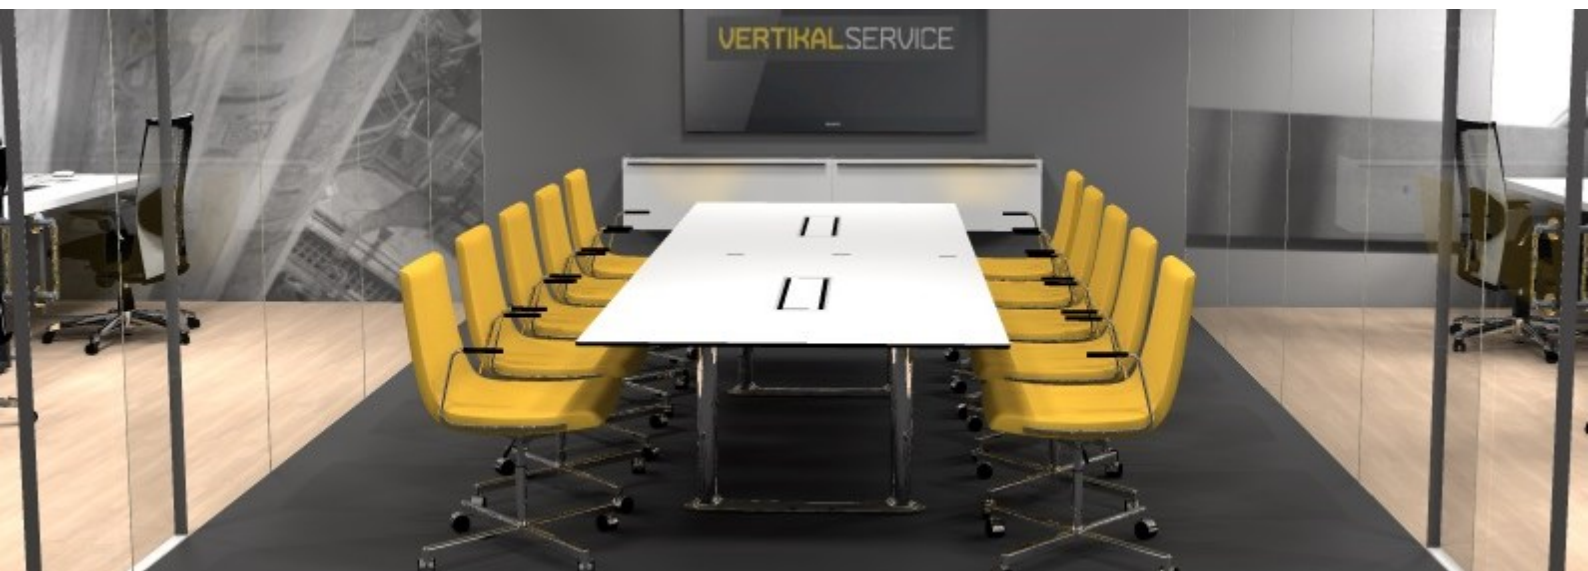

Clint Hev / Senk

Design: Tveit & Tornøe

FORA FORM

- wherever people meet

Clint stolen er designet av Tveit og Tornøe, og fikk i 2010 Merket for god design. Clint har med sin skandinaviske enkelhet, god ergonomi og sitteopplevelse rukket å bli en salgssuksess.

Clint er en gjennomarbeidet stolfamilie som med sin bredde dekker behovet for sittemøbler fra lounge til styrerommet. Stolfamilien er derfor et godt alternativ til kunder som har ønsket om et samstemt formspråk. Tallrike muligheter til valg av tekstil/hud, ulike typer understell, armlen og rygghøyde gir deg den perfekte konferanses stol.

Contrast seam