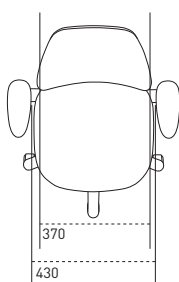

RH Activ 220

Alle mål i mm