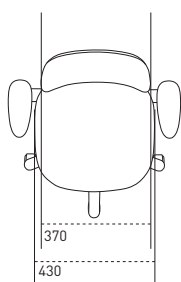

RH Activ 200

Alle mål i mm