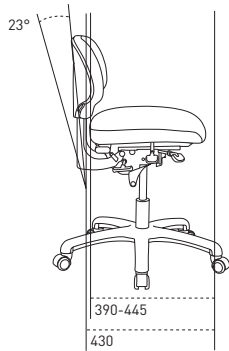

RH Activ 200

Alle mål i mm