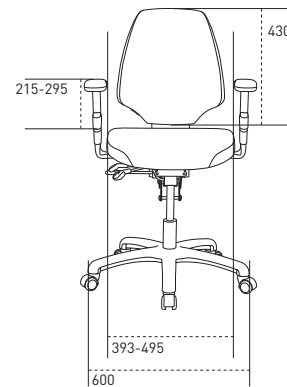

RH Activ 222

Alle mål i mm

STOLMODELL

	ACTIV 200	ACTIV 220	ACTIV 202	ACTIV 222
Sittedybde	390-445 mm	390-445 mm	420-475 mm	420-475 mm
Dybde på sitteputen	430 mm	430 mm	460 mm	460 mm
Bredde på sitteputen	440 mm	440 mm	460 mm	460 mm
Sittehøyde	397-527 mm	397-527 mm	397-527 mm	397-527 mm
Vinkling på sitteputen	+6°-7°	+6°-7°	+6°-7°	+6°-7°
Korsryggstøttens høyde over sitteputen	170-253 mm	170-253 mm	170-253 mm	170-253 mm
Ryggstøttens høyde	295 mm	430 mm	295 mm	430 mm
Ryggstøttens bredde	370 mm	370 mm	370 mm	370 mm
Maks. vinkling rygg	23°	23°	23°	23°
Armlenets høyde over sitteputen	215-295 mm	215-295 mm	215-295 mm	215-295 mm
Fri avstand mellom armlenene	393-495 mm	393-495 mm	393-495 mm	393-495 mm
Kryssets diameter	590 mm	590 mm	590 mm	590 mm