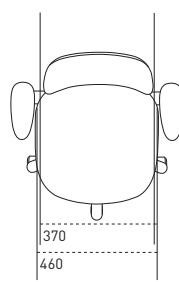

RH Activ 202

Alle mål i mm