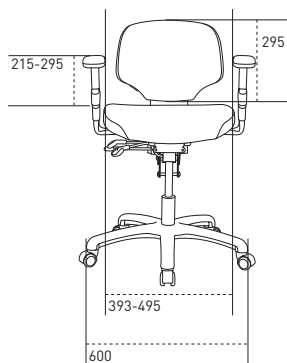

RH Activ 200

Alle mål i mm