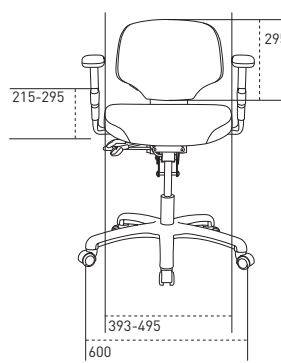

RH Activ 202

Alle mål i mm