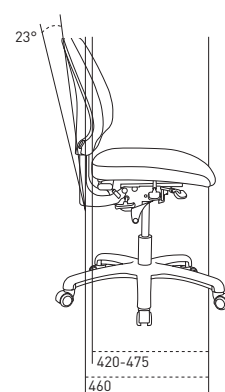

RH Activ 222

Alle mål i mm

STOLMODELL

	ACTIV 200	ACTIV 220	ACTIV 202	ACTIV 222
Sittedybde	390-445 mm	390-445 mm	420-475 mm	420-475 mm
Dybde på sitteputen	430 mm	430 mm	460 mm	460 mm
Bredde på sitteputen	440 mm	440 mm	460 mm	460 mm
Sittehøyde	397-527 mm	397-527 mm	397-527 mm	397-527 mm
Vinkling på sitteputen	+6°-7°	+6°-7°	+6°-7°	+6°-7°
Korsryggstøttens høyde over sitteputen	170-253 mm	170-253 mm	170-253 mm	170-253 mm
Ryggstøttens høyde	295 mm	430 mm	295 mm	430 mm
Ryggstøttens bredde	370 mm	370 mm	370 mm	370 mm
Maks. vinkling rygg	23°	23°	23°	23°
Armlenets høyde over sitteputen	215-295 mm	215-295 mm	215-295 mm	215-295 mm
Fri avstand mellom armlenene	393-495 mm	393-495 mm	393-495 mm	393-495 mm
Kryssets diameter	590 mm	590 mm	590 mm	590 mm