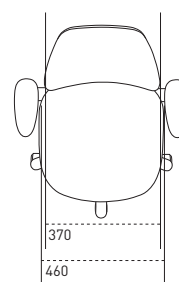

RH Activ 222

Alle mål i mm

STOLMODELL

	ACTIV 200	ACTIV 220	ACTIV 202	ACTIV 222
Sittedybde	390-445 mm	390-445 mm	420-475 mm	420-475 mm
Dybde på sitteputen	430 mm	430 mm	460 mm	460 mm
Bredde på sitteputen	440 mm	440 mm	460 mm	460 mm
Sittehøyde	397-527 mm	397-527 mm	397-527 mm	397-527 mm
Vinkling på sitteputen	+6°-7°	+6°-7°	+6°-7°	+6°-7°
Korsryggstøttens høyde over sitteputen	170-253 mm	170-253 mm	170-253 mm	170-253 mm
Ryggstøttens høyde	295 mm	430 mm	295 mm	430 mm
Ryggstøttens bredde	370 mm	370 mm	370 mm	370 mm
Maks. vinkling rygg	23°	23°	23°	23°
Armlenets høyde over sitteputen	215-295 mm	215-295 mm	215-295 mm	215-295 mm
Fri avstand mellom armlenene	393-495 mm	393-495 mm	393-495 mm	393-495 mm
Kryssets diameter	590 mm	590 mm	590 mm	590 mm