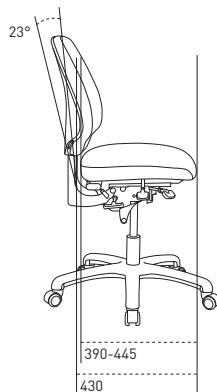

RH Activ 220

Alle mål i mm