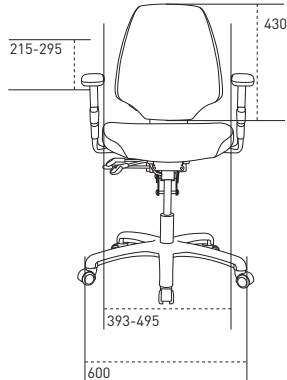

RH Activ 220

Alle mål i mm