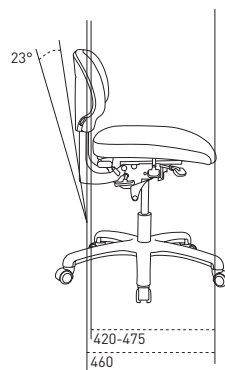

RH Activ 202

Alle mål i mm