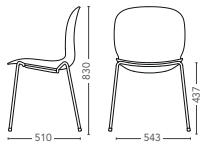

RBM Noor

4-ben 6050/6055

StokkeAustad

Form Us With Love

Susanne Grønlund/Grønlund Design

Scandinavian Business Seating design team

reddot design award
winner 2013

RBM Noor-modellen med 4 ben er en lett og elegant stol og et perfekt valg for nesten alle typer bruk. Med et komfortabelt skall og 4 ben finnes den i alt fra grunnleggende til klassiske modeller, og den passer både rundt møtebordet, i kantinen, i konferanserommet, som en besøksstol eller til hjemmebruk.

Modellen er tilgjengelig i både plast og tre. En leveres med et fleksibelt og ergonomisk formet PP-skall i 6 farger og en glatt overflate som gir en komfortabel og optimalisert sitteopplevelse. Den andre er tilgjengelig i to typer eksklusiv og naturlig 3D-finér – eik og mørkbeiset eik. Det er mulig å velge trekk for både plast- og tremodellene. Modellen med 4 rørben kan leveres i en rekke farger og overflater som står til alle slags omgivelser. Stolen kan stables med 10 stoler, og en stoltralle gjør det både enkelt og praktisk å flytte hele stabler. Armlener og enheter for sammenkobling er tilleggsutstyr som gir kolleksjonen en rekke bruksområder.

Modell	Beskrivelse
--------	-------------

6050 RBM polypropylen stol med 4 rørben

Stoffprogram

- Prisgruppe 1
- Prisgruppe 2
- Prisgruppe 3
- Prisgruppe 4
- Prisgruppe 5
- Prisgruppe 6

6050S Polstret sete	6050SB Polstret sete/rygg	6050F Helpolstret
------------------------	------------------------------	----------------------