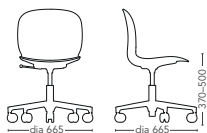

Modell Beskrivelse