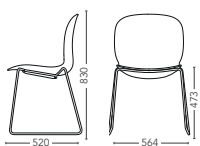

Modell Beskrivelse

6065 RBM Noor 3D finérstol med trådunderstell.

Eik
Mørkbeiset eik

Stoffprogram

- Prisgruppe 1
- Prisgruppe 2
- Prisgruppe 3
- Prisgruppe 4
- Prisgruppe 5
- Prisgruppe 6

6065S Polstret sete	6065SB Polstret sete/rygg

Eik	Mørkbeiset eik	Eik	Mørkbeiset eik

Ekstraustyr

4107	RBM Noor armlener - par
99000005	RBM Rekkekobling
125183	Filtglidere sort/grå (pr. stk.)
149201	Stolvogn

- 6–8 mm PP og 6,7 mm 3D finérskall
- Vekt: 6060 (6,6 kg) 6065 (6,2 kg)
- 12 mm stål trådunderstell
- Opptil 10 stoler kan stables i høyden
- Testet i henhold til EN 16139 nivå 1, GS
- Environmental Product Declaration (EPD)
- GREENGUARD (RBM Noor 6060)