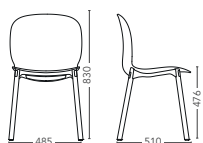

Modell Beskrivelse

6085 RBM Noor med 3D finér skall og treben i natur- eller mørkbeiset ask. Seteramme i sortlakkert aluminium er standard.

Eik
Mørkbeiset eik

Stoffprogram

- Prisgruppe 1
- Prisgruppe 2
- Prisgruppe 3
- Prisgruppe 4
- Prisgruppe 5
- Prisgruppe 6

6085S Polstret sete		6085SB Polstret sete/rygg	
Eik	Mørkbeiset eik	Eik	Mørkbeiset eik

Ekstraustyr

31051-01 Seteramme i polert aluminium
Filtglidere sort/grå (pr. stk.)

- 6–8 mm PP og 6,7 mm 3D finérskall
- Vekt: 6080 (5,1 kg) 6085 (4,7 kg)
- Seteramme i polert aluminium er tilgjengelig som ekstraustyr
- Treben: Natur- eller mørkbeiset ask
- Testet i henhold til EN 16139 nivå 1, GS
- Environmental Product Declaration (EPD)