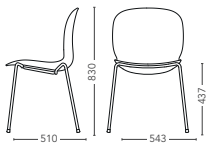

Modellen er tilgjengelig i både plast og tre. En leveres med et fleksibelt og ergonomisk formet PP-skall i 6 farger og en glatt overflate som gir en komfortabel og optimalisert sitteopplevelse. Den andre er tilgjengelig i to typer eksklusiv og naturlig 3D-finér – eik og mørkbeiset eik. Det er mulig å velge trekk for både plast- og tremodellene. Modellen med 4 rørben kan leveres i en rekke farger og overflater som står til alle slags omgivelser. Stolen kan stables med 10 stoler, og en stoltralle gjør det både enkelt og praktisk å flytte hele stabler. Armlener og enheter for sammenkobling er tilleggsutstyr som gir kolleksjonen en rekke bruksområder.

Modell	Beskrivelse
--------	-------------

6050 RBM polypropylen stol med 4 rørben

Stoffprogram

- Prisgruppe 1
- Prisgruppe 2
- Prisgruppe 3
- Prisgruppe 4
- Prisgruppe 5
- Prisgruppe 6

6050S Polstret sete	6050SB Polstret sete/rygg	6050F Helpolstret
------------------------	------------------------------	----------------------

Modell	Beskrivelse
--------	-------------

6055 RBM Noor 3D finérstol med 4 rørben

Eik
Mørkbeiset eik

Stoffprogram

- Prisgruppe 1
- Prisgruppe 2
- Prisgruppe 3
- Prisgruppe 4
- Prisgruppe 5
- Prisgruppe 6

6055S Polstret sete

6055SB Polstret sete/rygg

Eik Mørkbeiset eik

Eik Mørkbeiset eik

Ekstraustyr

4107 RBM Noor armlener - par
99000005 RBM Rekkekobling
31049-01/02 Filtglidere sort/grå (pr. stk.)
149201 Stolvogn

- 6–8 mm PP og 6,7 mm 3D finérskall
- Vekt: 6050 (5,2 kg) 6055 (4,8 kg)
- 16 mm 4-bensunderstell
- Opptil 10 stoler kan stables i høyden
- Testet i henhold til EN 16139 nivå 1, GS
- Environmental Product Declaration (EPD)
- GREENGUARD (RBM Noor 6050)