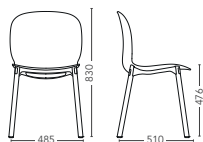

Modell Beskrivelse

6080 RBM Noor i polypropylen med treben i natur- eller mørkbeiset ask. Seteramme i sortlakkert aluminium er standard.

Stoffprogram

- Prisgruppe 1
- Prisgruppe 2
- Prisgruppe 3
- Prisgruppe 4
- Prisgruppe 5
- Prisgruppe 6

6080S	6080SB	6080F
Polstret sete	Polstret sete/rygg	Helpolstret