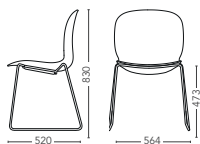

Modell Beskrivelse

6060 RBM Noor polypropylen stol med trådunderstell

Stoffprogram

- Prisgruppe 1
- Prisgruppe 2
- Prisgruppe 3
- Prisgruppe 4
- Prisgruppe 5
- Prisgruppe 6

6060S Polstret sete	6060SB Polstret sete/rygg	6060F Helpolstret