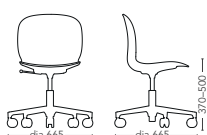

Modell Beskrivelse