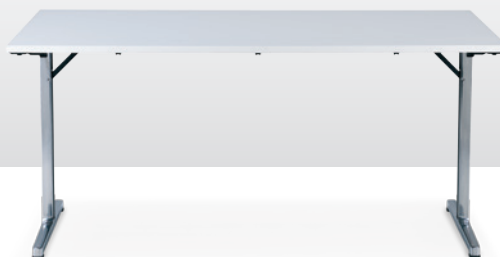

# RBM e-Connect/u-Connect

Design:

**ACER DESIGN a/s**

**Justus Kolberg, Erik Simonsen**

Tidsriktig design og funksjonalitet. RBM Connect har en arkitektonisk kvalitet som tilfører et friskt pust til reklamebyrået så vel som det mobile kontoret eller møterommet. Det er et brukervennlig bord, mobilt, lett og fleksibelt. RBM e-Connect kan slås sammen og foldes med et enkelt håndgrep og stables flatt sammen på en tralle. RBM U-Connect har hjul og kan enkelt stables sammen og plasseres mot en vegg.

Modell		Beskrivelse			
			22 mm Melamin Bøk	24 mm Laminat ABS kant	20 mm Lettvekt laminat ABS
	<b>RBM e-Connect</b> 3380-50 180 x 60 cm 3380-36 180 x 70 cm 3380-24* 160 x 80 cm 3380-22* 180 x 80 cm				
	<b>RBM u-Connect</b> 3480-54* 120 x 60 cm 3480-52* 140 x 60 cm 3480-39 120 x 70 cm 3480-38* 140 x 70 cm 3480-27* 120 x 80 cm 3480-25* 140 x 80 cm				
	<b>RBM e-Connect Ellipse</b> 3384-01 180 x 100 cm  <b>RBM u-Connect Ellipse</b> 3484-02 160 x 90 cm				

#### Ekstraustyr

	Blankpolert/lakkert aluminiumsunderstell
	Kabelklips, sort plast, pr. stk.
3380/3480-10	Frontplate, akryl til bordplate, lengde 120 cm
3380/3480-12	Frontplate, akryl til bordplate, lengde 140 cm
3380/3480-14	Frontplate, akryl til bordplate, lengde 160 cm
3380/3480-16	Frontplate, akryl til bordplate, lengde 180 cm
115000338008	Koblingsbeslag e-/u-Connect, høyre
115000338009	Koblingsbeslag e-/u-Connect, venstre
3210	Bordvogn til e-connect (til 6 bord)

#### RBM e-Connect — RBM u-Connect

- Bordunderstell i aluminium, blankpolert eller i sølv Perlato metall lakk.
- Høyde 73,5 cm (RBM u-Connect med hjul).
- Høyde, sammenslått: 84 mm (med bordplate på 22 mm).
- Kan stables. (RBM u-Connect stables inn i hverandre i lodrett stilling. Bordplaten låses med beslag oppslått. Mobilt, sammenleggbart bord. Bordplaten kan vippe over sin egen lengdeakse.)
- Kan leveres med frontplate.
- For bordoverflater se side 75.
- Testet iht. DS/ENV 12521 og EN 527.
- RBM u-Connect har hjul med myke spor og lås.