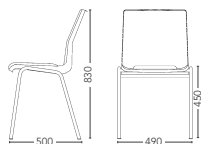

Modell	Beskrivelse
--------	-------------

4340

RBM Ana
Stol uten polstring

	4340S	4340R
	Polstret sete	Polstret sete/ rygg

Stoffprogram

Price Gr. 0
Price Gr. 1
Price Gr. 2
Price Gr. 3
Price Gr. 4
Price Gr. 5
Price Gr. 6

Kundestoff: 2 stoler/seter pr. 0,51 m v. stoffbr. min. 130 cm
Setepolstring: 1 stol 0,52 m v. stoffbr. min 130 cm

Prisgruppe 3

Ekstraustyr

RS091016	Koblingsbeslag i plast, sort, løs, avtakbart.
M400-1	Skriveplate i 12 mm finerplate i bøk eller bjørk, høyre eller venstre.
3012	Stolvogn m/massive hjul. Rekkekobling påsveiset (sort, alulakk eller krom).
RS092031	Filtglider Ana (foran pr. stk.).
RS092032	Filtglider Ana (bak pr. stk.).

- Stolskall i polypropylen.
- Understell med stålrør på 19 x 1,5 mm i sort (RAL 9005) rød, grå, mørk blå, hvit, alulakk (RAL 9006) eller krom.
- Opptil 12 stoler uten trekk kan stables i høyden (mål: 1,83 m), og opptil 10 stoler med trekk (mål: 1,65 m).
- Kan rekkekobles.
- Stolen er testet i henhold til EN 13761 og har klart 100 000 testsykluser.
- Kantinebord med stoloppheng til RBM Ana-stolen, se RBM Eminentbord.
- Leveringstid standard: 5-18 dager fra fabrikk.