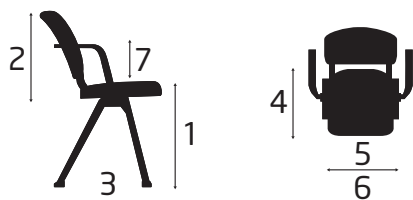

Må i mm. Setehøyde målt med 64 kg gelastning. Når en stol er justerbar, minimum og maksimum mål er oppført.

* Målinger med armlener.

Tilt er 12 ° forover og 11 ° bakover fra nøytral posisjon. Nøytral posisjon er 5 ° bakover. Vær oppmerksom på at disse målingene er ikke absolutte. De kan variere noe fra stol til stol.