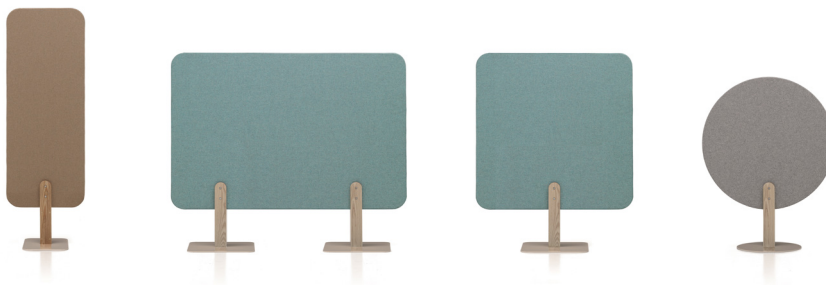

Zilenzio

Selling silence

Dezibel golvskärm, en rumsavdelande absorbent med eget uttryck.

Storlekar:	Dezibel Round; Ø 1020 mm,	H: 1320 mm
	Dezibel Square; B: 1200 mm,	H: 1500 mm
	Dezibel Wide; B: 1600 /1800 /2000 mm,	H: 1500 mm
	Dezibel Tall; B: 600 mm,	H: 1850 mm

Tjocklek: 70mm	
Höjd på fot	H: 300 mm
Fotplatta Round	Ø 490 mm
Fotplatta övriga modeller	490x490 mm

Konstruktion: Kärna i perforerad MDF, fyllning av stenull, utvändigt klädd med textil. Fot på bottenplatta i lackerat stål, RAL 7032. Stolpe i vitbetsad massiv ask.

www.camirafabric.com
www.gabriel.dk
www.kvadrat.dk

Annat tyg begär offert. Minimum tygbredd 1100.

Föreskrivande text: Ex. Golvskärm Dezibel Wide från ZilenZio 1800x1500.
Ljudabsorbent med fyllning av stenull för bästa ljudabsorption klädd i tyg Clara. Fot i vitbetsad ask.

Dezibel Tall
600x1850

Dezibel Wide
1600/1800/2000x1500

Dezibel Square
1200x1500

Dezibel Round
1020x1320

Zilenzio

Selling silence

Dezibel bordsskärm, en bordsabsorbent i stenull.

Storlekar:	Bredd: 640/840/940/1000/1200/1400/1600/1800/2000mm Höjd: 750mm Höjd över bordsskiva: 600mm Tjocklek: 40mm
Konstruktion:	Stomme i spånskiva, fyllning av stenull, klädd med tyg, dold söm på kantens insida. Fästes i bord med 2-3 bordsbeslag.
Bordsbeslag:	Standardfäste 816. Finns i vit (NCS 0500) och grå (RAL 9006)
Tillbehör:	Funktionslist med tillbehör, " monitorarm, pennkopp, avlastningshylla m.m " Funktionslist kan även integreras i skärm.
Standard tyger:	Cara från Camira Fabrics, prisklass 1 Event och Event screen från Gabriel, prisklass 1 Blazer Lite från Camira Fabrics, prisklass 2 Gaja, Twist, Fame från Gabriel, prisklass 2 Clara från Kvadrat, prisklass 3 www.camirafabric.com www.gabriel.dk www.kvadrat.dk Annat tyg begär offert.
Föreskrivande text:	Ex. Bordsskärm Dezibel från ZilenZio 1600x650, fyllning av stenull, tyg Cara båda sidor, dold söm på kantens insida.