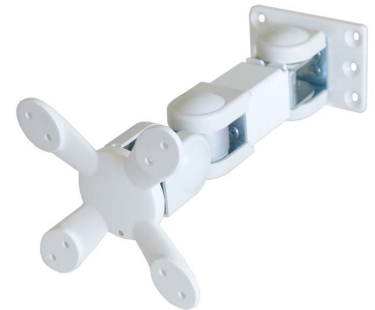

A29H13, hvit. (A29H23, sølv). Skjermarm, tilbehør til funksjonslist