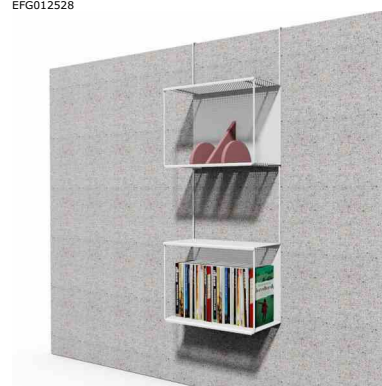

EFG012535

Surround Us, Sofa: Bås med 2-seter sofa, bord, el og lampe samt tak.

EFG012543

Surround Us, Meeting S/L.

EFG012528

Tilbehør: EFG hylle.

EFG012526

Tilbehør: EFG Add skrivetavle