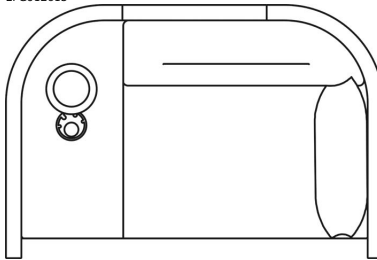

EFG012525

Tilbehør: EFG Add magasinholder.

EFG012521

Tilbehør: EFG Add kleshenger, krok og speil.

EFG012615

Surround Me, Symmetric.

EFG012613

Surround Me, Symmetric: Sofa med bord.