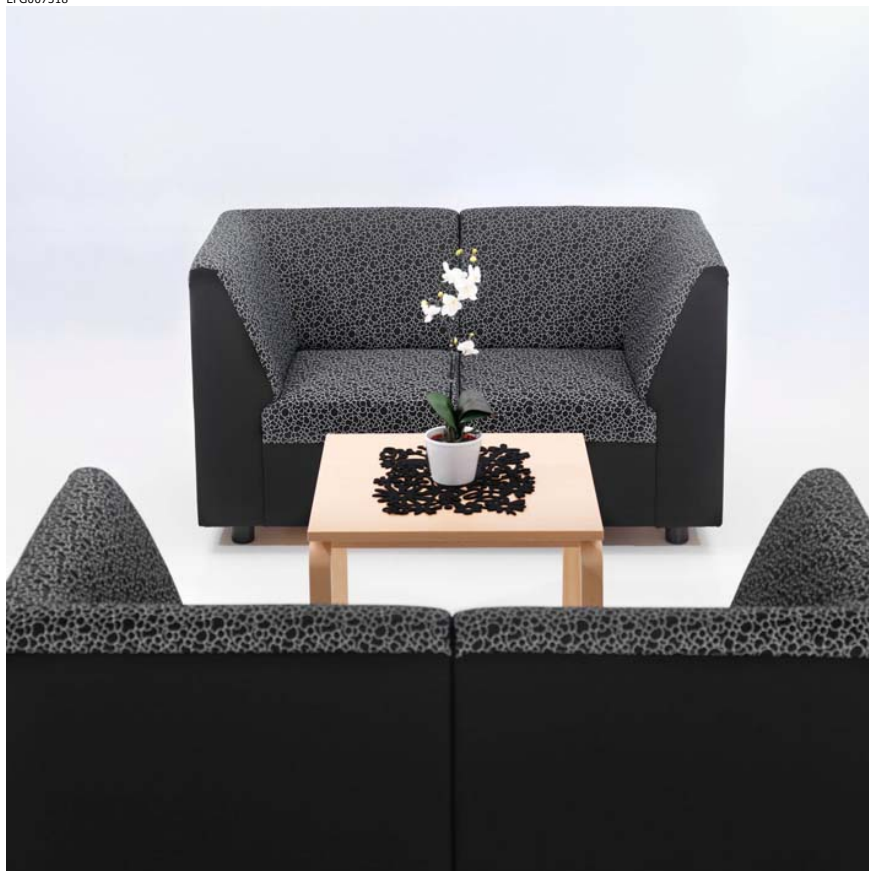

Produktfakta

- Helkledd. HR-stopping. Trekkes i stoff eller hud.
- Ben i sortbeiset bøk.
- Sofa 2-seter og 3-seter. Finnes med diverse moduler for sammenbygging (koblingsbeslag inngår).
- Garanti: 5 år mot material- og produksjonsfeil.
- Testet iht.: EN 15373 nivå 2, EN 1022, EN 1728, EN 1021-1, EN 1021-2.

Målopplysninger

Art.nr.	Totalhøyde	Sittehøyde	Totalhøyde armlener	Totalbredde	Totaldybde	Vekt
J490	800	430	800	690	690	17
J491	800	430	800	690	690	20
J492	800	430	800	940	690	23
J493	800	430	800	940	690	23
J494	800	430	800	690	690	22
J495	800	430	800	690	690	22
P60C35	800	430	800	1360	690	40
P60C36	800	430	800	2040	690	57

EFG007318

P60C35 - Sofa, 2 seter