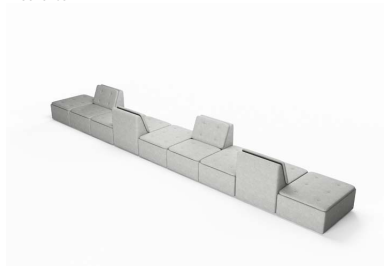

EFG010366

EFG Hippione

EFG Hippione er en modulbygget helkledd møbelserie. De ulike modulene gir hundrevis av kombinasjonsmuligheter. Bygg alt fra en stilren toseter til kreative møteplasser, eller utnytt de lydabsorberende nakkestøttene til å skape et rom med avskjerming mot omgivelsene. EFG Hippione finnes også som lenestol.

Produktfakta

- Moduler: Rett seksjon, rett seksjon med armlener til venstre, rett seksjon med armlener til høyre, hjørneseksjon, rett seksjon med kledd nakkestøtte, hjørneseksjon med to kledde nakkestøtter. Puff og puff med bordplate i valnøtt (med eller uten mulighet for IT-tilkoblinger).
- Lenestol.
- Helkledd. Trekkes i stoff eller hud.
- Mulighet for å velge ulike farger på stoffer på hhv. stamme og puter.
- Trestamme med nosagfjærer.
- Stopping i kaldskåret skum.
- 1 sett med koblingsbeslag (inneholder 2 stk.) trengs for hver skjøt i kombinasjonen. Koblingsbeslag bestilles separat.
- Garanti: 5 år mot material- og konstruksjonsfeil.

EFG010457

EFG010459

EFG010455

EFG010463

EFG010572

EFG010580