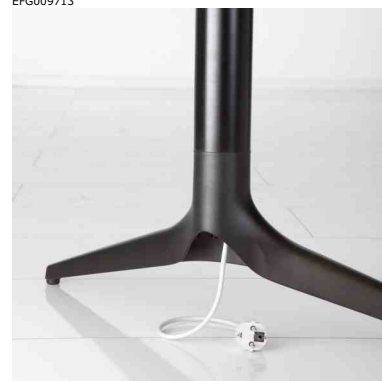

EFG009913

EFG010869

Bord med høyde 520 mm.

EFG009647

Bord med høyde 720 mm.

Bord med høyde 720 mm.

EFG009652

Bord med høyde 910 mm.

EFG009731

Bord med høyde 1100 mm.

EFG009713

Kabler dras gjennom benet på stativet.

EFG009708

Kabelboks med lokk med magnetisk låsing.

EFG009654

Utstyr for plater med Ø 80 mm kabelhull.