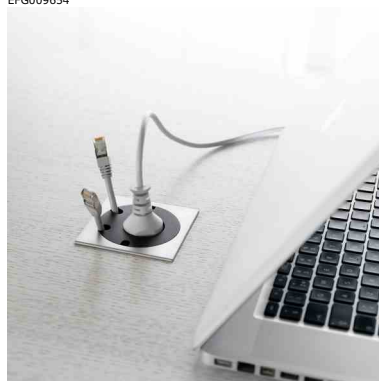

EFG012376

EFG HideTech

EFG HideTech er en serie bord utviklet for en fremtid der en stadig større del av arbeidet skjer i form av møter, og der teknikken er tilgjengelig fra bordplaten via den nye generasjonens kabelhåndtering. Nye plattformer gjør at alle kan se og bli sett.

EFG009731

Bord med høyde 1100 mm.

EFG009713

Kabler dras gjennom benet på stativet.

EFG009708

Kabelboks med lokk med magnetisk låsing.

EFG009654

Utstyr for plater med Ø 80 mm kabelhull.