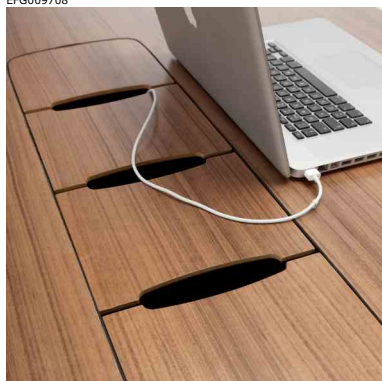

EFG009731

Bord med høyde 1100 mm.

EFG009713

Kabler dras gjennom benet på stativet.

EFG009708

Kabelboks med lokk med magnetisk låsing.

EFG009654

Utstyr for plater med Ø 80 mm kabelhull.