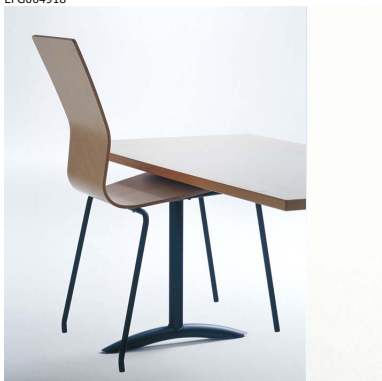

EFG004918

Stoloppeng.