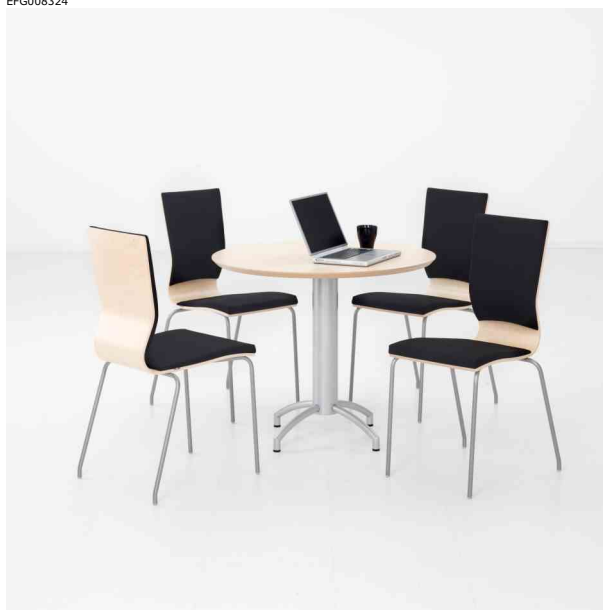

Kledd sete og rygg med ryggens bakside i tre.