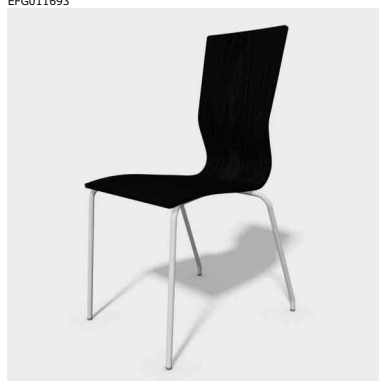

EFG011693

P40D55 - sortbeiset bjørk