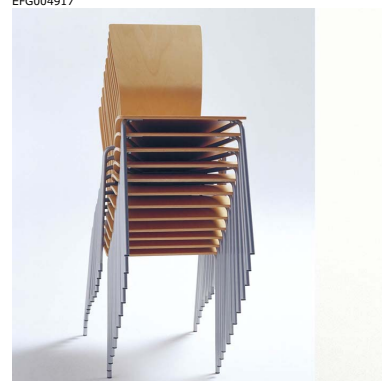

EFG004917

Stabelbar.