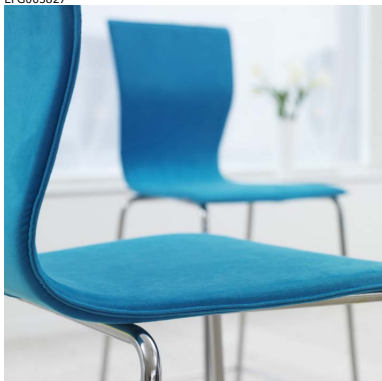

EFG010879

Designer: KODE Design

Graf Original

Graf er en stilren og elegant besøks- og konferansestol. Graf har laminert formpresset skall som gir en svikt i ryggen som øker sittekomforten.

Graf finnes også med høy rygg med vanlig stativ eller fotkryss samt som barkrakk.

Produktfakta

- Finert sitteskall, kledd sete eller kledd sete og rygg med ryggens bakside i tre.
- Stolen finnes også helkledd med tynn stopping (5 mm) eller tykk stopping (25 mm). Utvalgte stoler finnes også i sort eller hvit HPL laminat.
- For best resultat - benytt følgende stoffer på helkledd Graf: EFGs standardstoffer. Øvrige stoffer og hud tilbys på forespørsel. HR-stopping.
- Finnes med og uten armlener.
- Tredetaljer i bøk, bjørk og eik natur, sortbeiset bjørk samt sort eller hvit HPL laminat.
- Metallstativ, Ø 16 mm. Lakkert i grå struktur (26), sort struktur (24), hvit (53) eller krom (90).
- Stolen er koblingsbar. Stabelbar, maks 20 stoler.
- Tillegg: Armlener, gripehull i ryggen, koblingsbeslag og CMHR-skum.
- Garanti: 5 år mot material- og produksjonsfeil.
- Testet iht: EN 16139:2013 nivå 1, EN 1728:2012 og EN 1022:2005.
- Øvrige produkter i familien: Graf med høy rygg, Graf med høy rygg og fotkryss, Graf barkrakk.

EFG004180

Helt finert.

EFG008324

Kledd sete og rygg med ryggens bakside i tre.

EFG005827

Helkledd, tynn stopping.

EFG009623

Helkledd, tykk stopping.