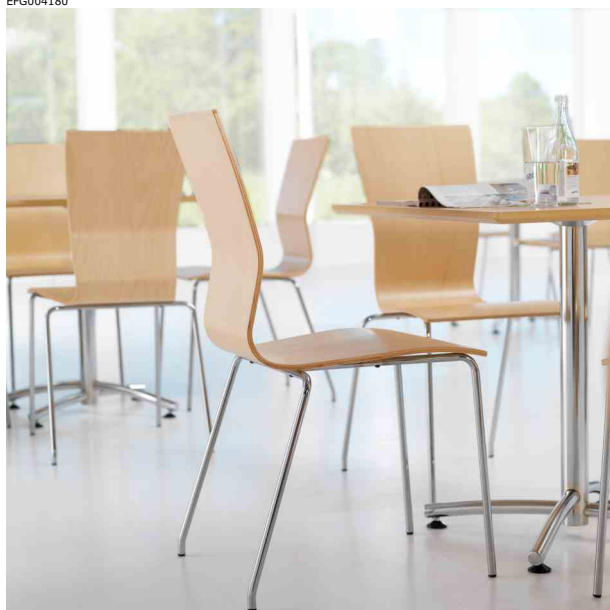

Produktfakta

- Finert sitteskall, kledd sete eller kledd sete og rygg med ryggens bakside i tre.
- Stolen finnes også helkledd med tynn stopping (5 mm) eller tykk stopping (25 mm). Utvalgte stoler finnes også i sort eller hvit HPL laminat.
- For best resultat - benytt følgende stoffer på helkledd Graf: EFGs standardstoffer. Øvrige stoffer og hud tilbys på forespørsel. HR-stopping.
- Finnes med og uten armlener.
- Tredetaljer i bøk, bjørk og eik natur, sortbeiset bjørk samt sort eller hvit HPL laminat.
- Metallstativ, Ø 16 mm. Lakkert i grå struktur (26), sort struktur (24), hvit (53) eller krom (90).
- Stolen er koblingsbar. Stabelbar, maks 20 stoler.
- Tillegg: Armlener, gripehull i ryggen, koblingsbeslag og CMHR-skum.
- Garanti: 5 år mot material- og produksjonsfeil.
- Testet iht: EN 16139:2013 nivå 1, EN 1728:2012 og EN 1022:2005.
- Øvrige produkter i familien: Graf med høy rygg, Graf med høy rygg og fotkryss, Graf barkrakk.

Målopplysninger

Art.nr.	Totalhøyde	Sittehøyde	Totalhøyde armlener	Totalbredde	Totaldybde	Vekt
P40D55	900	460	-	440	520	7,5
P40D56	900	460	-	440	520	8,5
P40D58	900	460	-	440	520	9,2
P40D59	900	460	-	440	520	7,8
P40D60	900	460	-	440	520	8

EFG004180

Helt finert.

EFG008324