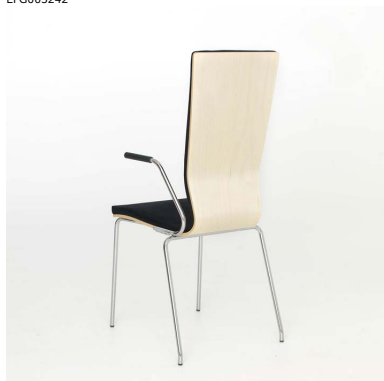

Produktfakta

- Kledd sete eller kledd sete og rygg. Ryggens bakside i tre.
- Stolen finnes også helkledd med tynn stopping (5 mm) eller tykk stopping (25 mm).
- For best resultat - benytt følgende stoffer på helkledd Graf: EFGs standardstoffer. Øvrige stoffer og hud tilbys på forespørsel. HR-stopping.
- Finnes med og uten armlener.
- Tredetaljer i bøk natur, eik natur, bjørk natur eller beiset bjørk i EFGs standardbeiser.
- Metallstativ, Ø 16 mm. Lakkert i grå struktur (26), sort struktur (24), hvit (53) eller krom (90).
- Stolen er koblingsbar. Stabelbar, maks 20 stoler.
- Tilbehør: Koblingsbeslag, gripehull i rygg, CMHR-skum.
- Garanti: 5 år mot material- og produksjonsfeil.
- Testet iht: EN 16139:2013 nivå 1, EN 1728:2012 og EN 1022:2005.
- Øvrige produkter i familien: Graf original, Graf med høy rygg og fotkryss, Graf barkrakk.

Målopplysninger

Art.nr.	Totalhøyde	Sittehøyde	Totalhøyde armlener	Totalbredde	Totaldybde	Vekt
P40D51	1060	460	-	440	520	9
P40D52	1060	460	-	440	520	9,8
P40D53	1060	460	-	440	520	8,4
P40D54	1060	460	-	440	520	8,6

EFG005242

P40D52, P40D73

EFG009969