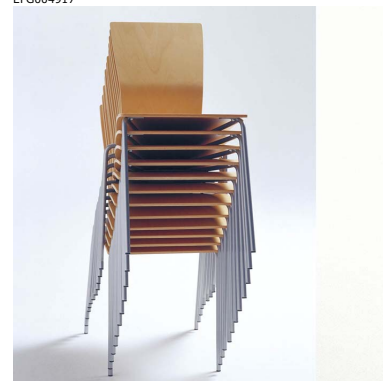

EFG004917

Stabelbar.