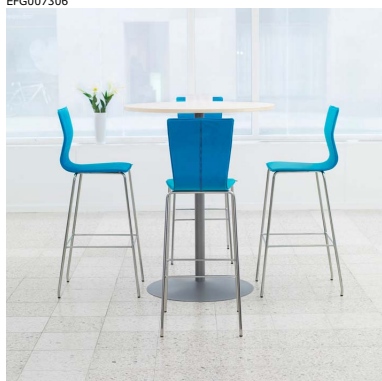

Produktfakta

- Finert sitteskall, kledd sete eller kledd sete og rygg. Ryggens bakside i tre.
- Tredetaljer i bøk, bjørk eller eik natur, sortbeiset bjørk samt sort eller hvit HPL laminat.
- HR-stopping.
- Metallstativ, Ø 16 mm. Lakkert i grå struktur (26), sort struktur (24), hvit (53) eller krom (90).
- Tillegg: CMHR-skum, gripehull i rygg.
- Testet iht: EN 16139:2013 nivå 1, EN 1728:2012 og EN 1022:2005.
- Garanti: 5 år mot material- og produksjonsfeil.
- Øvrige produkter i familien: Graf original, Graf med høy rygg, Graf med høy rygg og fotkryss.

Målopplysninger

Art.nr.	Totalhøyde	Sittehøyde	Totalhøyde armlener	Totalbredde	Totaldybde	Vekt
P40D69	1080	780	-	420	490	8,4
P40D70	1080	780	-	420	490	9,6
P40D71	1080	780	-	420	490	8,7
P40D76	1080	780	-	420	490	5,4

EFG007306

P40D71