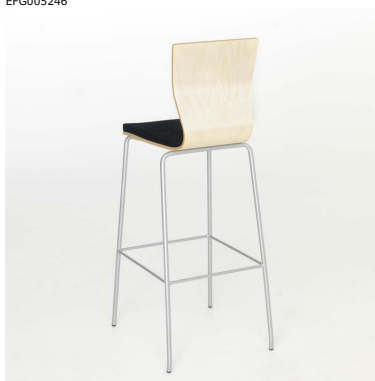

EFG005246

HDGKR392 - ryggens bakside i tre.