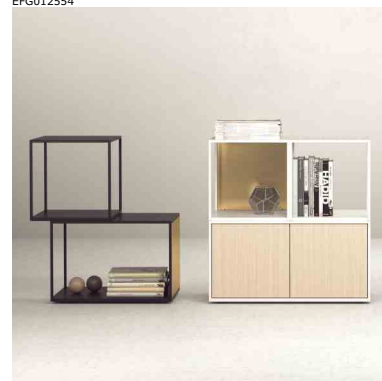

EFG012554

EFG Create.