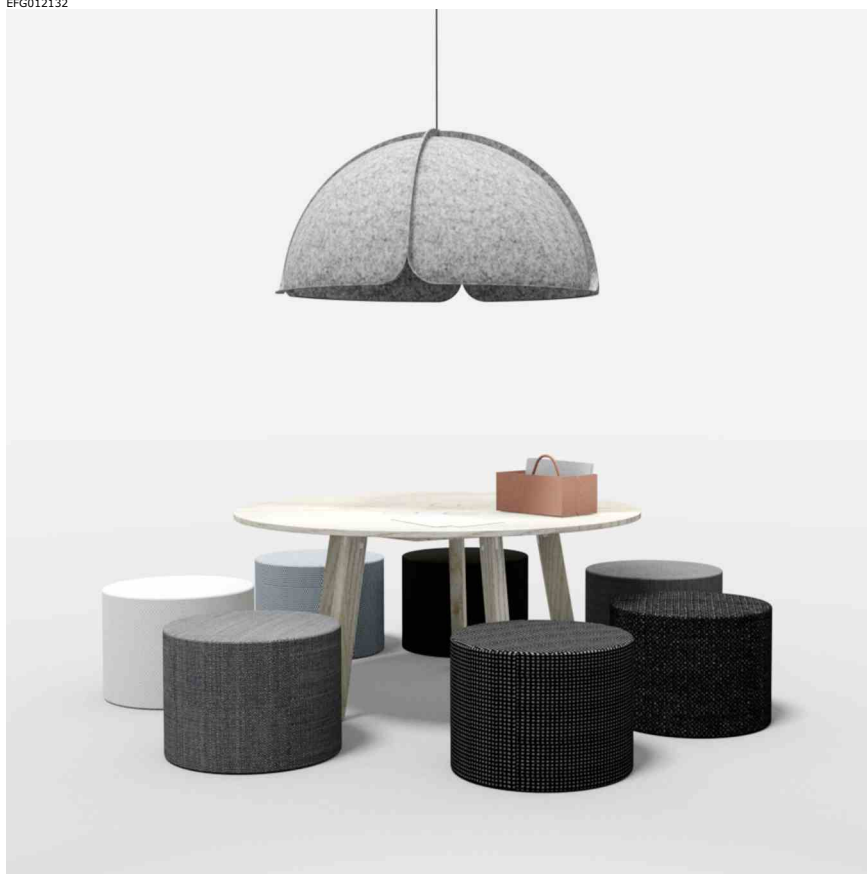

EFG012233

EFG Bold

EFG Bold er en liten puff som kan benyttes i mange forskjellige miljøer - for kreative og uformelle møteplasser. De er lette å flytte og kan skape ulike møbleringer.

Produktfakta

- Rund Ø 600 mm stoffkledd puff
- Garanti: 5 år mot material- og produksjonsfeil

Målopplysninger

Art.nr.	Totalhøyde	Sittehøyde	Totalhøyde armlener	Totalbredde	Totaldybde	Vekt
BOL4D60	420	420	-	Ø 600	-	9

EFG012132

EFG012232

BOL4D60

EFG012230

BOL4D60