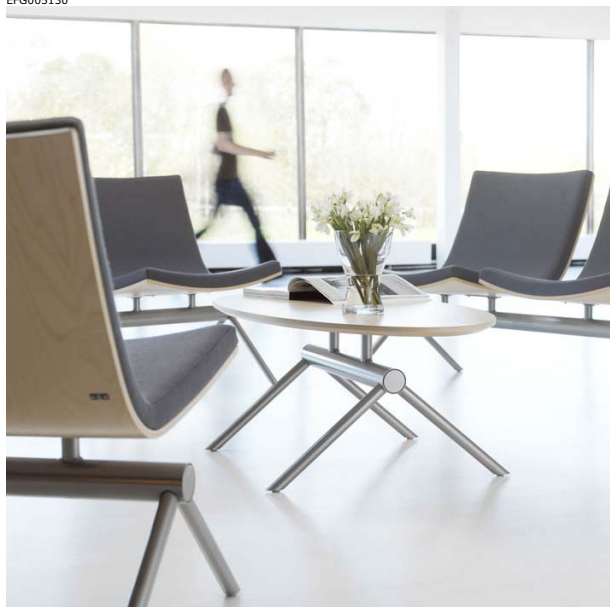

Produktfakta

- F-utførelse: Bordplater med 22 mm kjerne av MDF belagt med 0,6 mm finer i bøk og bjørk med fasede kanter.
- S-utførelse: Bordplater med 22 mm kjerne av spon belagt med 0,6 mm finer i bøk og bjørk med rette kanter. Bordplater i direktelaminat (MB, MR, ME, MV, M6 och M8) har 22 mm kjerne av spon og rette kanter.
- Tredetaljer i bjørk og bøk natur.
- Metallstativ lakkert i sort struktur (24), grå struktur (26) eller krom (90).
- Høyder: 390 mm og 720 mm.
- Finnes med kabelgjennomføring. F-plater har lokk (utførelse på lokk følger utførelse på plate). S-plater har grå powerbox uten innmat.
- Stativet har innebygget kabelkanal.
- Garanti: 5 år mot material- og produksjonsfeil.
- Testet iht.: EN 15372 Nivå 2, EN 1730, EN 12521.
- Øvrige produkter i familien: Avia konferansestol.

EFG005130

Avia, høyde 390 mm

EFG009309