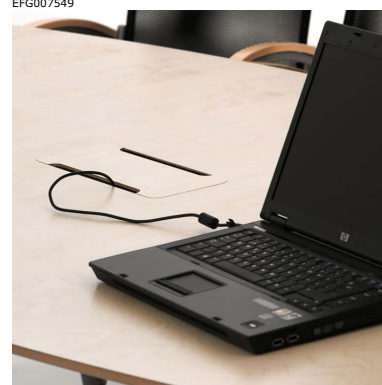

Avia, høyde 720 mm

EFG007549

Hull for kabelgjennomføring, med trelokk (F-plate)