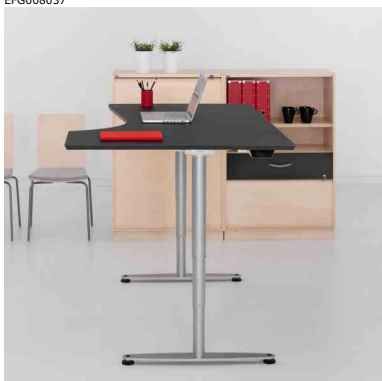

EFG008037

Arbeidsbord AB183, motordrevet høydejustering