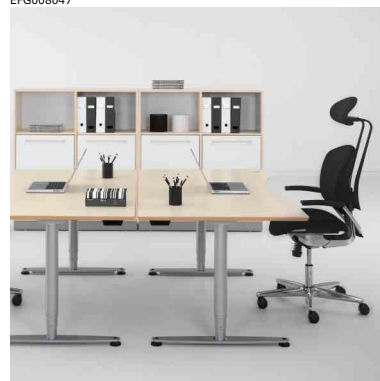

EFG008047

Arbeidsbord AB189