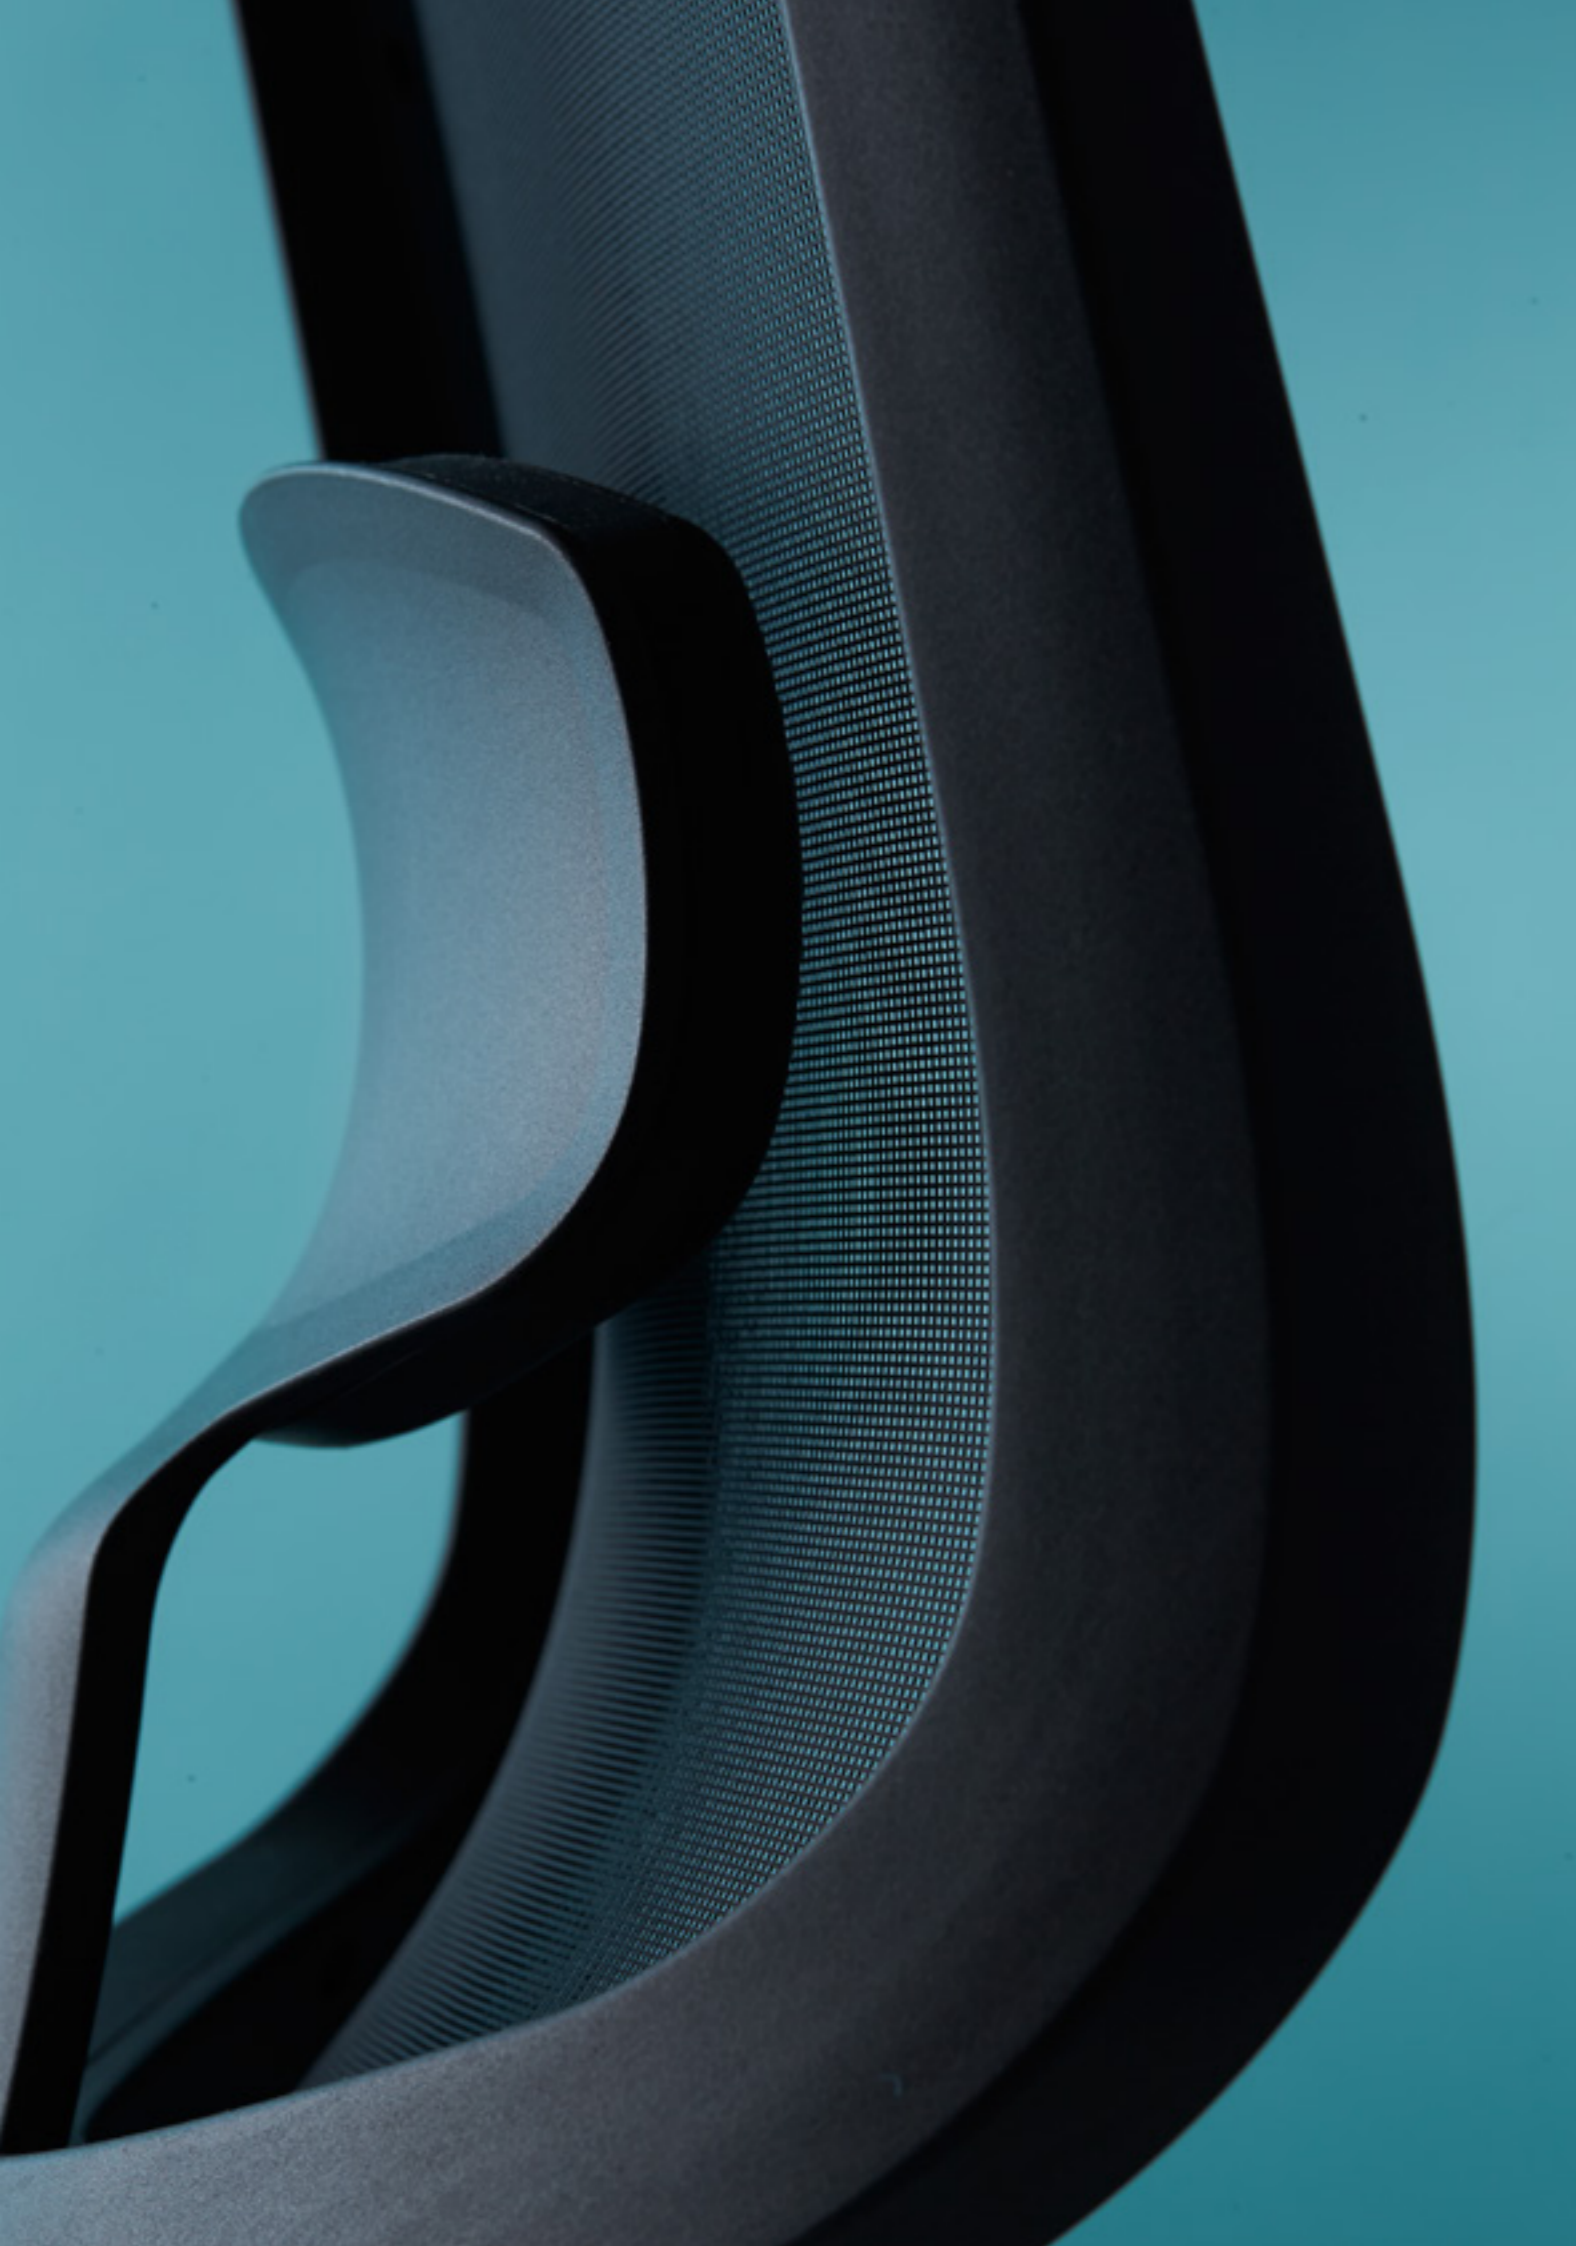

Valgmuligheter med EFG ONE

- Nakkestøtte kan leveres på høy rygg og meshrygg.
- Alternative armlener: faste, justerbare og multifunksjonelle.
- Fotkryss i blank utførelse finnes som alternativ. Sort er standard.