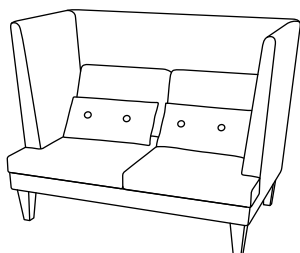

EFG MySpace

Et rom i rommet

EFG MySpace er en nett 2-setersofa spesielt egnet for møteplasser på kontoret – selv når den tilgjengelige plassen er begrenset. Med høy rygg og like høye sider gir den en perfekt avskjerming mot så vel lyd som det visuelle. Både for de som møtes og de utenfor.

1020/930/790

1230/930/790

810/930/410

810/930/410

810/930/410
Med el- og IT-tilkobling.

EFG InTouch

Bredde / Dybde / Høyde. Alle mål i mm.

820/820/770

820/820/770

820/820/770

820/820/440

820/820/440

EFG MySpace

Bredde / Dybde / Høyde. Alle mål i mm.

1300/780/1100

www.efg.no