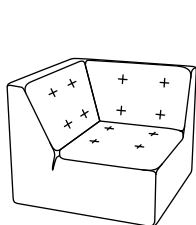

EFG MySpace

Et rom i rommet

EFG MySpace er en nett 2-setersofa spesielt egnet for møteplasser på kontoret – selv når den tilgjengelige plassen er begrenset. Med høy rygg og like høye sider gir den en perfekt avskjerming mot så vel lyd som det visuelle. Både for de som møtes og de utenfor.

Nyt lydavsikring som de høye ryggene gir. Når du vil fokusere eller bare ta en pause.

EFG Hippione

Bredde / Dybde / Høyde. Alle mål i mm.

930/930/790

930/930/1170

810/930/790

810/930/1170

1020/930/790

1020/930/790

1230/930/790

810/930/410

810/930/410

810/930/410
Med el- og IT-tilkobling.

EFG InTouch

Bredde / Dybde / Høyde. Alle mål i mm.

820/820/770