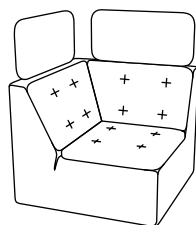

EFG MySpace

Et rom i rommet

EFG MySpace er en nett 2-setersofa spesielt egnet for møteplasser på kontoret – selv når den tilgjengelige plassen er begrenset. Med høy rygg og like høye sider gir den en perfekt avskjerming mot så vel lyd som det visuelle. Både for de som møtes og de utenfor.

Nyt lydavsikring som de høye ryggene gir. Når du vil fokusere eller bare ta en pause.

EFG Hippione

Bredde / Dybde / Høyde. Alle mål i mm.

930/930/790

930/930/1170

810/930/790

810/930/1170

1020/930/790

1020/930/790

1230/930/790

810/930/410

810/930/410

810/930/410
Med el- og IT-tilkobling.

EFG InTouch

Bredde / Dybde / Høyde. Alle mål i mm.

820/820/770